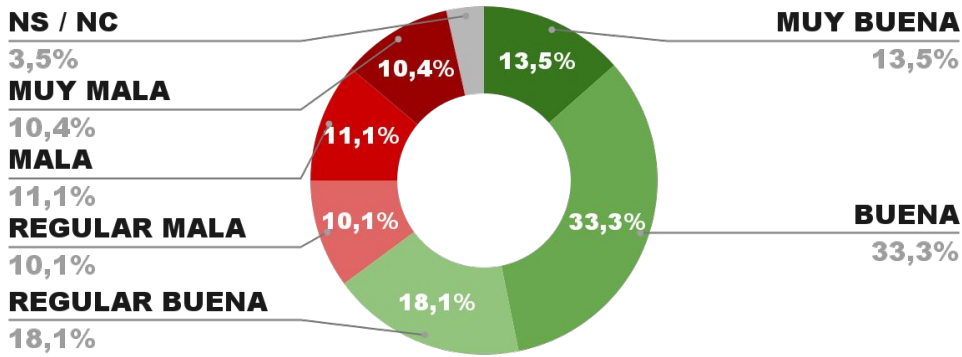

44,0%

CAPÍTULO 5

DESGLOSE POR INTENDENTES A NIVEL FEDERAL

ENCUESTAS

TODO LO QUE DEBES SABER

ENCUESTA: CIUDAD DE CÓRDOBA (CÓRDOBA)
3 AL 8 DE JUNIO DE 2022 - MUESTRA TOTAL: 501 CASOS

IMAGEN INTENDENTE MARTIN LLARYORA

IMAGEN POSITIVA
MAYO /22

66,8%

28,4% 4,8%

↓ 68,9%

ENCUESTA: CIUDAD DE CORRIENTES (CORRIENTES)
3 AL 8 DE JUNIO DE 2022 - MUESTRA TOTAL: 417 CASOS

IMAGEN INTENDENTE EDUARDO TASSANO

IMAGEN POSITIVA
MAYO /22

65,6%

29,6% 4,8%

↑ 64,2%

ENCUESTA: CIUDAD DE FORMOSA (FORMOSA)
3 AL 8 DE JUNIO DE 2022 - MUESTRA TOTAL: 402 CASOS

IMAGEN INTENDENTE JORGE JOFRÉ

IMAGEN POSITIVA
MAYO /22

66,3%

64,9%

31,6% 3,5%