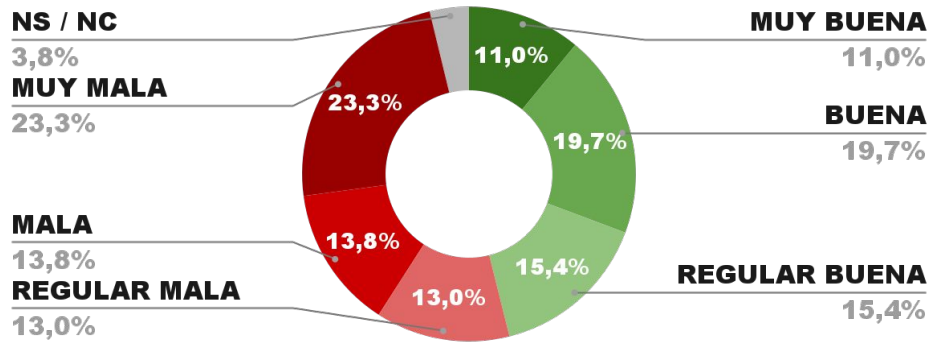

IMAGEN INTENDENTE EMILIO JATÓN

POSITIVA NEGATIVA NS / NC

46,4%

49,5%

4,1%

IMAGEN POSITIVA
MAYO /22

49,5%

ENCUESTA: CIUDAD DE USHUAIA (TIERRA DEL FUEGO)
3 AL 8 DE JUNIO DE 2022 - MUESTRA TOTAL: 390 CASOS

IMAGEN INTENDENTE WALTER VUOTO

POSITIVA NEGATIVA NS / NC

46,1%

50,1%

3,8%

IMAGEN POSITIVA
MAYO /22

45,5%

ENCUESTA: CIUDAD DE NEUQUÉN (NEUQUÉN)
3 AL 8 DE JUNIO DE 2022 - MUESTRA TOTAL: 399 CASOS

IMAGEN INTENDENTE MARIANO GAIDO

POSICIÓN EN RANKING

19º

IMAGEN POSITIVA
MAYO /22

47,1%

POSITIVA NEGATIVA NS / NC

45,9%

50,4%