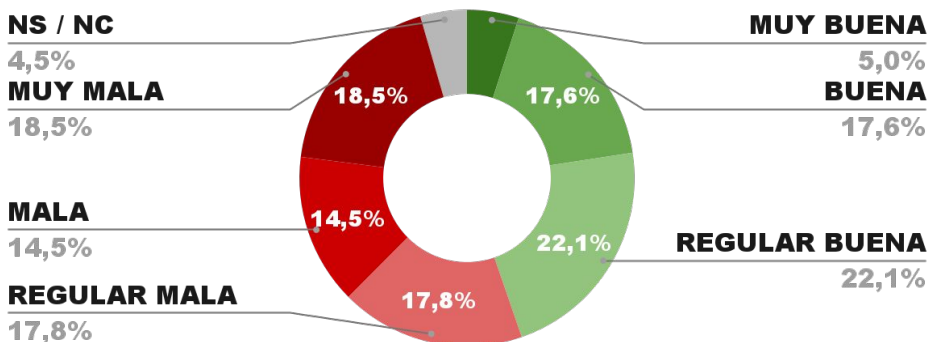

IMAGEN INTENDENTE WALTER VUOTO

POSITIVA NEGATIVA NS / NC

46,1%

50,1%

3,8%

IMAGEN POSITIVA
MAYO /22

45,5%

ENCUESTA: CIUDAD DE NEUQUÉN (NEUQUÉN)
3 AL 8 DE JUNIO DE 2022 - MUESTRA TOTAL: 399 CASOS

IMAGEN INTENDENTE MARIANO GAIDO

POSICIÓN EN RANKING

19º

IMAGEN POSITIVA
MAYO /22

47,1%

POSITIVA NEGATIVA NS / NC

45,9%

50,4%

3,7%

ENCUESTA: SAN MIGUEL DE TUCUMÁN (TUCUMÁN)
3 AL 8 DE JUNIO DE 2022 - MUESTRA TOTAL: 435 CASOS

IMAGEN INTENDENTE GERMÁN ALFARO

POSICIÓN EN RANKING

20º

IMAGEN POSITIVA
MAYO /22

42,6%

POSITIVA NEGATIVA NS / NC