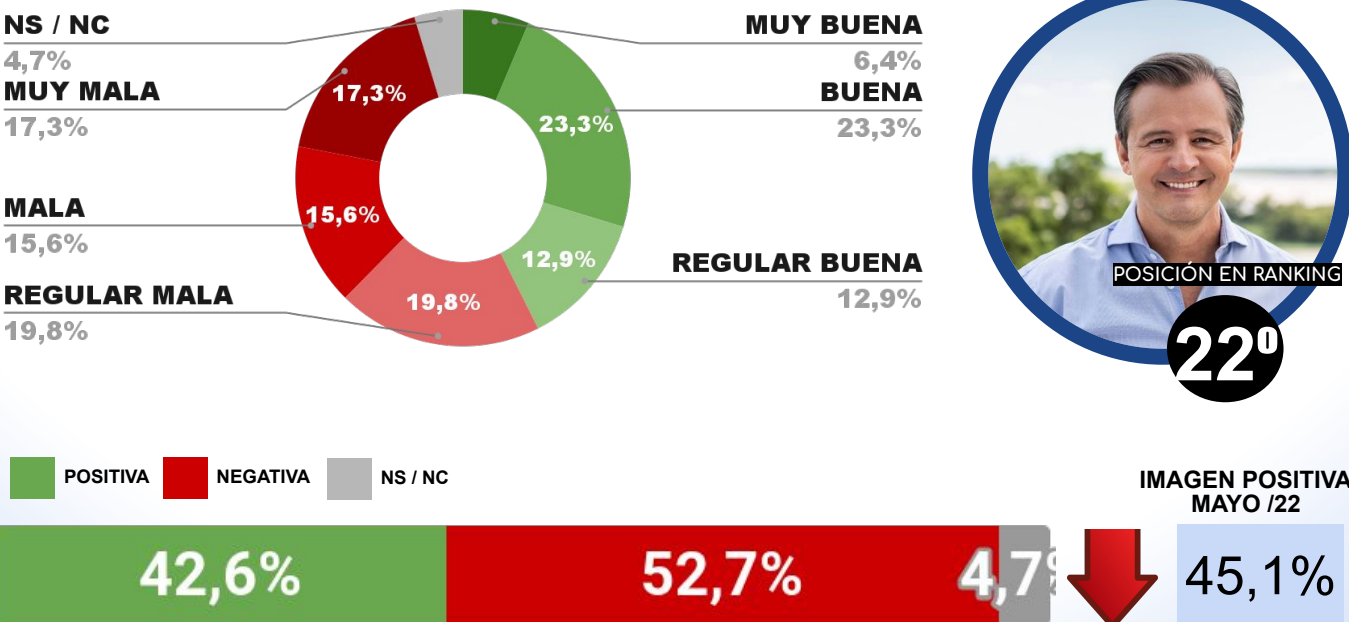

IMAGEN INTENDENTE MARIANO GAIDO

POSICIÓN EN RANKING

19º

IMAGEN POSITIVA
MAYO /22

47,1%

POSITIVA NEGATIVA NS / NC

45,9%

50,4%

3,7%

ENCUESTA: SAN MIGUEL DE TUCUMÁN (TUCUMÁN)
3 AL 8 DE JUNIO DE 2022 - MUESTRA TOTAL: 435 CASOS

IMAGEN INTENDENTE GERMÁN ALFARO

POSICIÓN EN RANKING

20º

IMAGEN POSITIVA
MAYO /22

42,6%

POSITIVA NEGATIVA NS / NC

44,7%

50,8%

4,5%

ENCUESTA: CIUDAD DE RESISTENCIA (CHACO)
3 AL 8 DE JUNIO DE 2022 - MUESTRA TOTAL: 427 CASOS

IMAGEN INTENDENTE GUSTAVO MARTINEZ

ENCUESTA: CIUDAD DE PARANÁ (ENTRE RÍOS)
3 AL 8 DE JUNIO DE 2022 - MUESTRA TOTAL: 393 CASOS

IMAGEN INTENDENTA ADÁN BAHL

ENCUESTA: CIUDAD DE SALTA (SALTA)
3 AL 8 DE JUNIO DE 2022 - MUESTRA TOTAL: 464 CASOS

IMAGEN INTENDENTE BETTINA ROMERO

IMAGEN POSITIVA
MAYO /22

38,2%

POSITIVA NEGATIVA NS / NC

39,1%