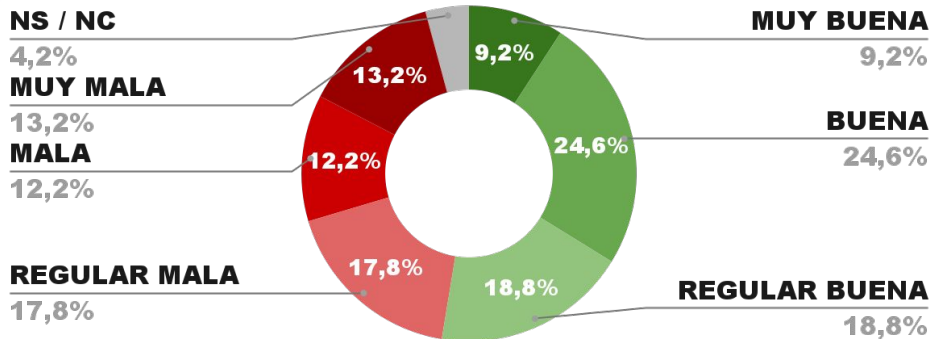

49,1%

ENCUESTA PROVINCIA DE RÍO NEGRO -
3 AL 8 DE JUNIO DE 2022 - MUESTRA 626 CASOS

IMAGEN GOBERNADOR ARABELA CARRERAS

POSITIVA NEGATIVA NS / NC

52,6%

43,2%

4,2%

IMAGEN POSITIVA
MAYO /22

54,8%

ENCUESTA PROVINCIA DE FORMOSA -
3 AL 8 DE JUNIO DE 2022 - MUESTRA 615 CASOS

IMAGEN GOBERNADOR GILDO INSFRAN

POSITIVA NEGATIVA NS / NC

52,1%

43,5%

4,4%

IMAGEN POSITIVA
MAYO /22