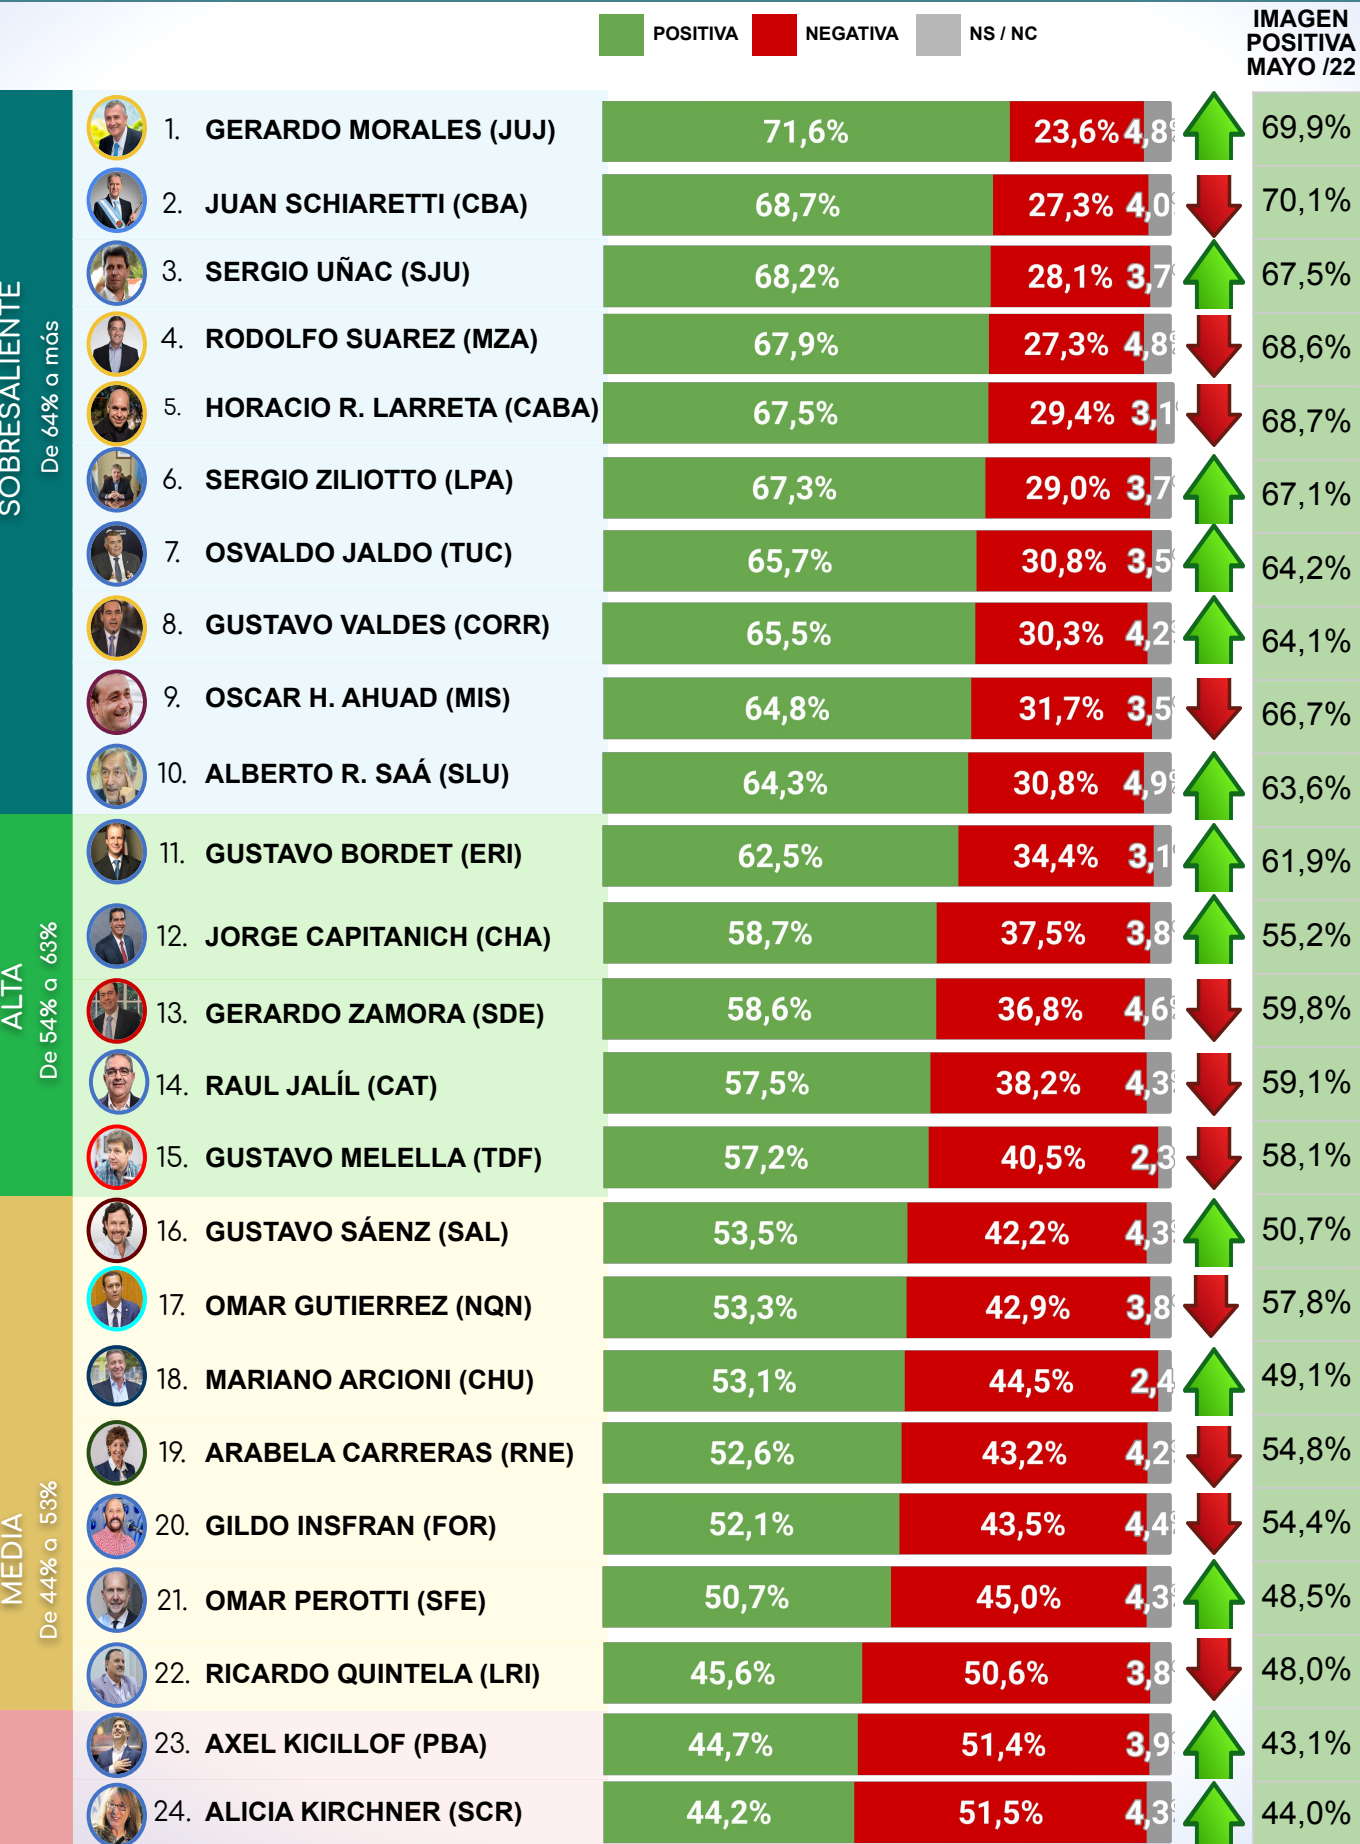

DIRECTOR GENERAL

Lic. Cristian Buttié

cbuttie@cbconsultora.com.ar

CAPÍTULO 1

RANKING DE IMAGEN POSITIVA DE GOBERNADORES

ENCUESTAS

TODO LO QUE DEBES SABER

RANKING DE IMAGEN POSITIVA GOBERNADORES - JUNIO 2022

CAPÍTULO 2

RANKING DE IMAGEN POSITIVA DE PRINCIPALES INTENDENTES A NIVEL FEDERAL

ENCUESTAS

TODO LO QUE DEBES SABER

RANKING DE IMAGEN POSITIVA PRINCIPALES INTENDENTES A NIVEL FEDERAL - JUNIO 2022

CAPÍTULO 3

IMAGEN PROV. POR PROV. DE DIRIGENTES NACIONALES

ENCUESTAS

TODO LO QUE DEBES SABER

RANKING INTERPROVINCIAL DE IMAGEN POSITIVA ALBERTO FERNÁNDEZ - JUNIO 2022 -

RANKING INTERPROVINCIAL DE IMAGEN POSITIVA CRISTINA F. DE KIRCHNER - JUNIO 2022 -