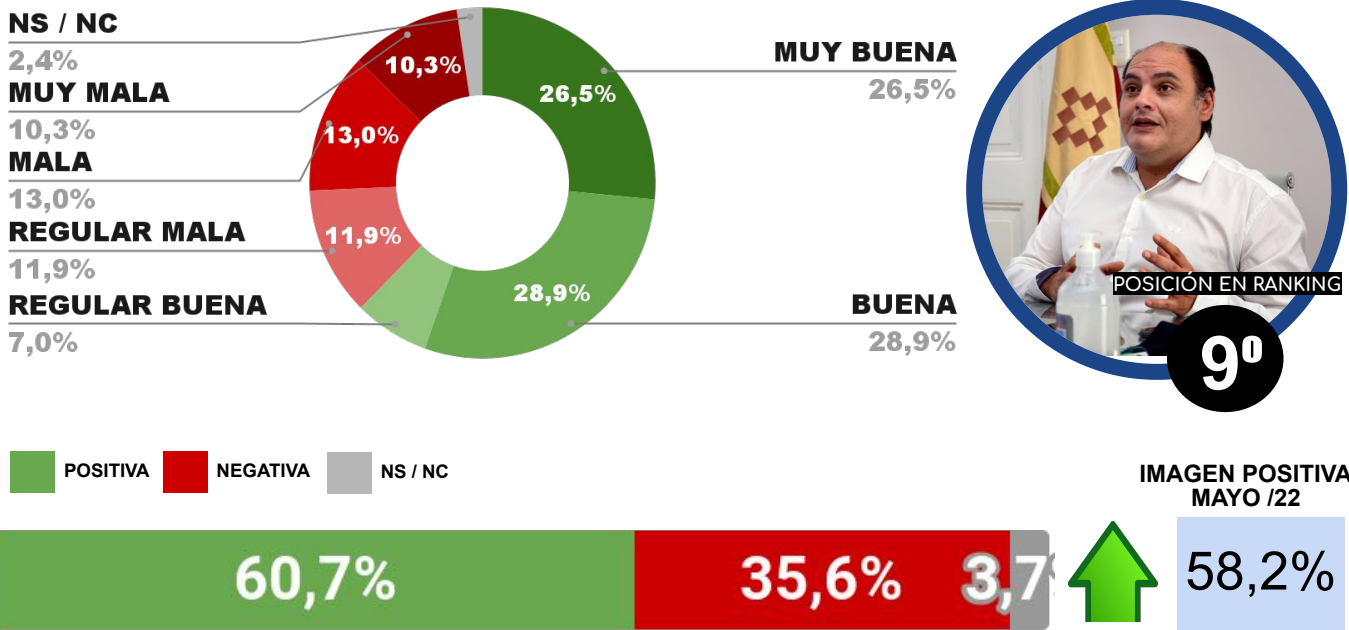

IMAGEN INTENDENTE JUAN MANUEL LLAMOSAS

POSITIVA NEGATIVA NS / NC

ENCUESTA: CIUDAD DE MENDOZA (MENDOZA)
3 AL 8 DE JUNIO DE 2022 - MUESTRA TOTAL: 391 CASOS

IMAGEN INTENDENTE ULPIANO SUÁREZ

POSITIVA NEGATIVA NS / NC

ENCUESTA: CIUDAD DE POSADAS (MISIONES)
3 AL 8 DE JUNIO DE 2022 - MUESTRA TOTAL: 410 CASOS

IMAGEN INTENDENTE LEONARDO STELATTO

POSITIVA NEGATIVA NS / NC

ENCUESTA: CIUDAD DE SAN FERNANDO DEL VALLE DE CATAMARCA
3 AL 8 DE JUNIO DE 2022 - MUESTRA TOTAL: 412 CASOS

IMAGEN INTENDENTA GUSTAVO SAADI

ENCUESTA: CIUDAD DE SANTIAGO DEL ESTERO (SGO. DEL ESTERO)
3 AL 8 DE JUNIO DE 2022 - MUESTRA TOTAL: 415 CASOS

IMAGEN INTENDENTE NORMA FUENTES

ENCUESTA: CIUDAD DE SANTA ROSA (LA PAMPA)
3 AL 8 DE JUNIO DE 2022 - MUESTRA TOTAL: 395 CASOS

IMAGEN INTENDENTE LUCIANO DI NÁPOLI

IMAGEN POSITIVA
MAYO /22

55,9%

57,6%

37,5%

4,9%

ENCUESTA: SAN SALVADOR DE JUJUY (JUJUY)
3 AL 8 DE JUNIO DE 2022 - MUESTRA TOTAL: 411 CASOS

IMAGEN INTENDENTE RAÚL JORGE