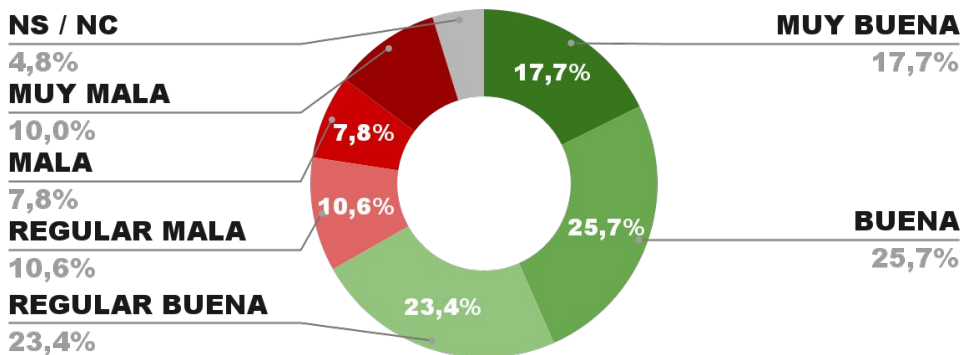

44,0%

CAPÍTULO 5

DESGLOSE POR INTENDENTES A NIVEL FEDERAL

ENCUESTAS

TODO LO QUE DEBES SABER

ENCUESTA: CIUDAD DE CÓRDOBA (CÓRDOBA)
3 AL 8 DE JUNIO DE 2022 - MUESTRA TOTAL: 501 CASOS

IMAGEN INTENDENTE MARTIN LLARYORA

IMAGEN POSITIVA
MAYO /22

66,8%

28,4% 4,8%

↓ 68,9%

ENCUESTA: CIUDAD DE CORRIENTES (CORRIENTES)
3 AL 8 DE JUNIO DE 2022 - MUESTRA TOTAL: 417 CASOS

IMAGEN INTENDENTE EDUARDO TASSANO

IMAGEN POSITIVA
MAYO /22

65,6%