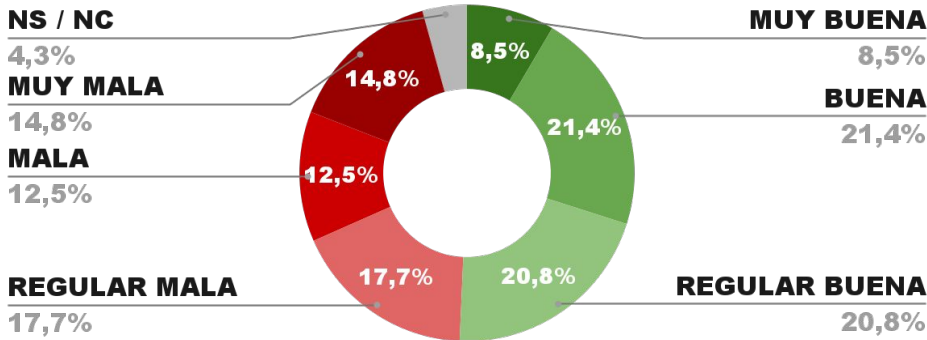

ENCUESTA PROVINCIA DE SANTA FE -
3 AL 8 DE JUNIO DE 2022 - MUESTRA 905 CASOS

IMAGEN GOBERNADOR OMAR PEROTTI

POSITIVA NEGATIVA NS / NC

IMAGEN POSITIVA
MAYO /22

50,7%

45,0%

4,3%

48,5%

ENCUESTA PROVINCIA DE LA RIOJA -
3 AL 8 DE JUNIO DE 2022 - MUESTRA 620 CASOS