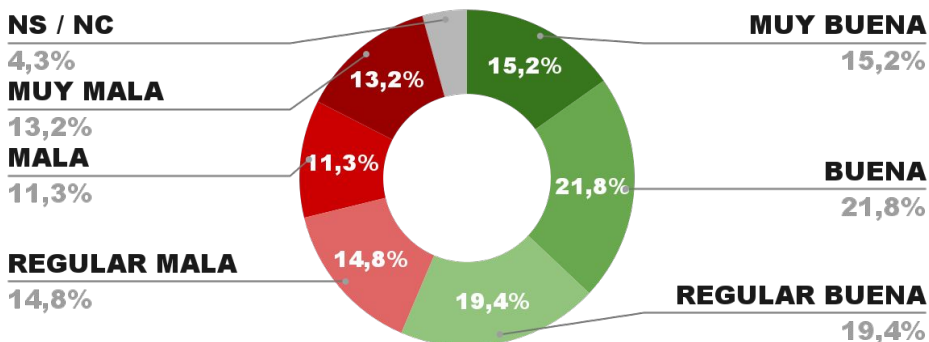

IMAGEN INTENDENTA GUSTAVO SAADI

ENCUESTA: CIUDAD DE SANTIAGO DEL ESTERO (SGO. DEL ESTERO)
3 AL 8 DE JUNIO DE 2022 - MUESTRA TOTAL: 415 CASOS

IMAGEN INTENDENTE NORMA FUENTES

ENCUESTA: CIUDAD DE SANTA ROSA (LA PAMPA)
3 AL 8 DE JUNIO DE 2022 - MUESTRA TOTAL: 395 CASOS

IMAGEN INTENDENTE LUCIANO DI NÁPOLI

IMAGEN POSITIVA
MAYO /22

55,9%

57,6%

37,5%

4,9%

ENCUESTA: SAN SALVADOR DE JUJUY (JUJUY)
3 AL 8 DE JUNIO DE 2022 - MUESTRA TOTAL: 411 CASOS

IMAGEN INTENDENTE RAÚL JORGE