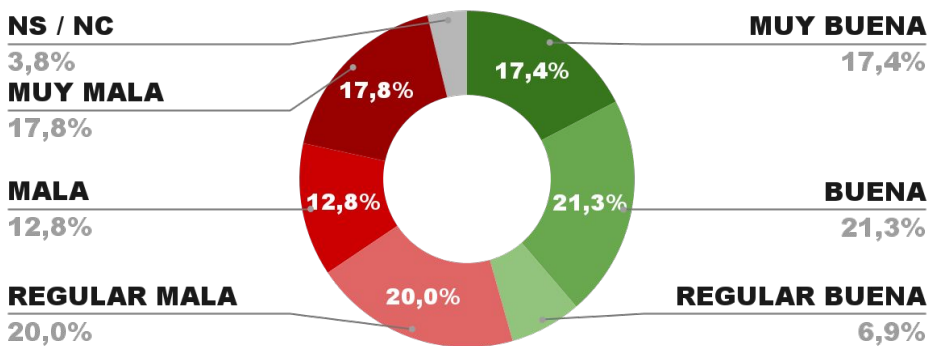

48,5%

ENCUESTA PROVINCIA DE LA RIOJA -
3 AL 8 DE JUNIO DE 2022 - MUESTRA 620 CASOS

IMAGEN GOBERNADOR RICARDO QUINTELA

POSITIVA NEGATIVA NS / NC

IMAGEN POSITIVA
MAYO /22

45,6%

50,6%

3,8%

48,0%

ENCUESTA PROVINCIA DE BUENOS AIRES -
3 AL 8 DE JUNIO DE 2022 - MUESTRA 1020 CASOS

IMAGEN GOBERNADOR AXEL KICILLOF

POSITIVA NEGATIVA NS / NC

IMAGEN POSITIVA
MAYO /22

44,7%

51,4%

3,9%