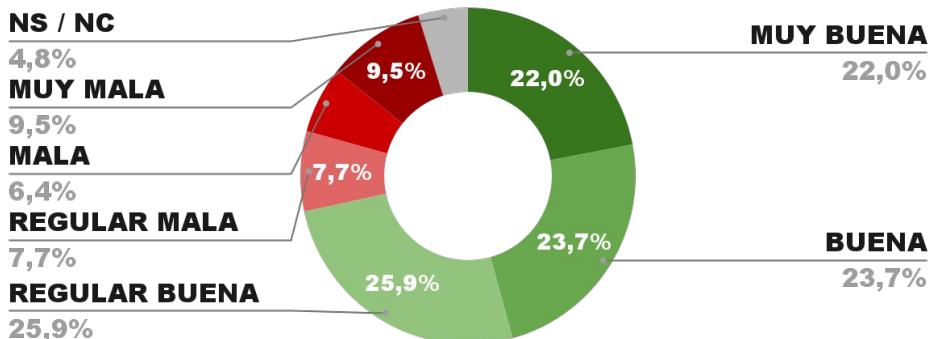

MUY BAJA
Menos de 34%

RANKING INTERPROVINCIAL DE IMAGEN POSITIVA MAURICIO MACRI - JUNIO 2022 -

RANKING INTERPROVINCIAL DE IMAGEN POSITIVA HORACIO RODRÍGUEZ LARRETA - JUNIO 2022 -

RANKING INTERPROVINCIAL DE IMAGEN POSITIVA PATRICIA BULLRICH - JUNIO 2022 -

RANKING INTERPROVINCIAL DE IMAGEN POSITIVA JAVIER MILEI - JUNIO 2022 -

RANKING INTERPROVINCIAL DE IMAGEN POSITIVA FACUNDO MANES - JUNIO 2022 -

CAPÍTULO 4

DESGLOSE POR GOBERNADORES

ENCUESTAS

TODO LO QUE DEBES SABER

ENCUESTA PROVINCIA DE JUJUY -
3 AL 8 DE JUNIO DE 2022 - MUESTRA 679 CASOS

IMAGEN GOBERNADOR GERARDO MORALES

POSITIVA NEGATIVA NS / NC

IMAGEN POSITIVA
MAYO /22

71,6%

23,6% 4,8%

69,9%

ENCUESTA PROVINCIA DE CÓRDOBA -
3 AL 8 DE JUNIO DE 2022 - MUESTRA 890 CASOS

IMAGEN GOBERNADOR JUAN SCHIARETTI

POSITIVA NEGATIVA NS / NC

IMAGEN POSITIVA
MAYO /22

68,7%

27,3% 4,0%

70,1%

ENCUESTA PROVINCIA DE SAN JUAN -
3 AL 8 DE JUNIO DE 2022 - MUESTRA 715 CASOS

IMAGEN GOBERNADOR SERGIO UÑAC