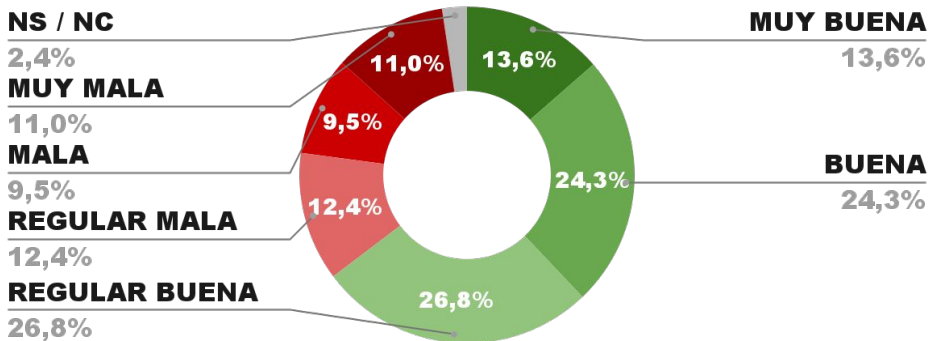

29,6% 4,8%

↑ 64,2%

ENCUESTA: CIUDAD DE FORMOSA (FORMOSA)
3 AL 8 DE JUNIO DE 2022 - MUESTRA TOTAL: 402 CASOS

IMAGEN INTENDENTE JORGE JOFRÉ

IMAGEN POSITIVA
MAYO /22

66,3%

64,9%

31,6% 3,5%

POSITIVA NEGATIVA NS / NC

ENCUESTA: ROSARIO (SANTA FE)
3 AL 8 DE JUNIO DE 2022 - MUESTRA TOTAL: 457 CASOS

IMAGEN INTENDENTE PABLO JAVKIN

IMAGEN POSITIVA
MAYO /22

64,5%

64,7%

32,9% 2,4%

POSITIVA NEGATIVA NS / NC