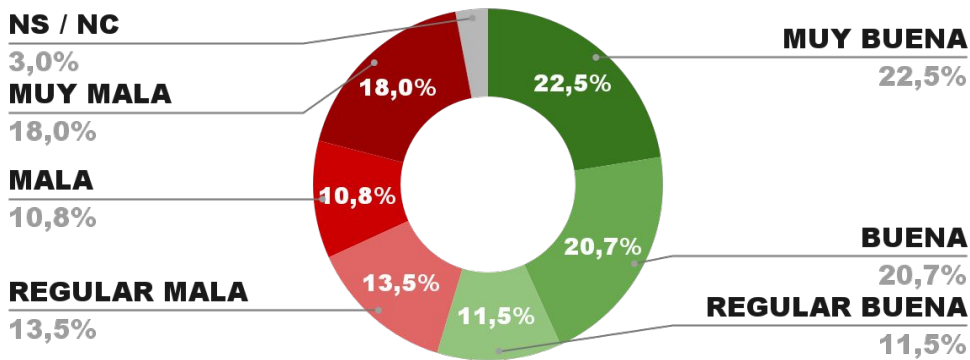

IMAGEN INTENDENTE LUCIANO DI NÁPOLI

IMAGEN POSITIVA
MAYO /22

55,9%

57,6%

37,5%

4,9%

ENCUESTA: SAN SALVADOR DE JUJUY (JUJUY)
3 AL 8 DE JUNIO DE 2022 - MUESTRA TOTAL: 411 CASOS

IMAGEN INTENDENTE RAÚL JORGE

IMAGEN POSITIVA
MAYO /22

57,0%

56,4%

39,3%

4,3%

ENCUESTA: RÍO GALLEGOS (SANTA CRUZ)
3 AL 8 DE JUNIO DE 2022 - MUESTRA TOTAL: 385 CASOS

IMAGEN INTENDENTE PABLO GRASSO

IMAGEN POSITIVA
MAYO /22

53,4%

54,7%

42,3%

3,0%

ENCUESTA: CIUDAD DE SAN LUIS (SAN LUIS)
3 AL 8 DE JUNIO DE 2022 - MUESTRA TOTAL: 410 CASOS

IMAGEN INTENDENTE SERGIO TAMAYO

IMAGEN POSITIVA
MAYO /22

51,0%

51,5%

44,7%

3,8%

ENCUESTA: CIUDAD DE SAN JUAN (SAN JUAN)
3 AL 8 DE JUNIO DE 2022 - MUESTRA TOTAL: 390 CASOS

IMAGEN INTENDENTE EMILIO BAISTROCCHI

POSICIÓN EN RANKING

15°

IMAGEN POSITIVA
MAYO /22