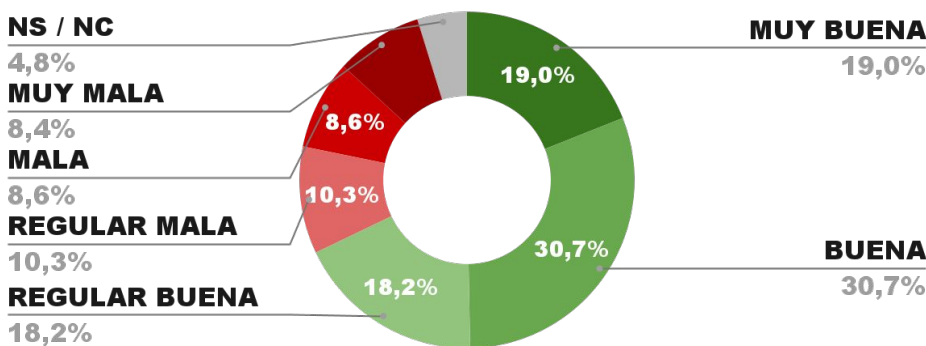

IMAGEN GOBERNADOR JUAN SCHIARETTI

POSITIVA NEGATIVA NS / NC

IMAGEN POSITIVA
MAYO /22

68,7%

27,3% 4,0%

70,1%

ENCUESTA PROVINCIA DE SAN JUAN -
3 AL 8 DE JUNIO DE 2022 - MUESTRA 715 CASOS

IMAGEN GOBERNADOR SERGIO UÑAC

IMAGEN POSITIVA
MAYO /22

POSITIVA NEGATIVA NS / NC

68,2%

28,1% 3,7%

67,5%

ENCUESTA PROVINCIA DE MENDOZA -
3 AL 8 DE JUNIO DE 2022 - MUESTRA 829 CASOS

IMAGEN GOBERNADOR RODOLFO SUAREZ

IMAGEN POSITIVA
MAYO /22