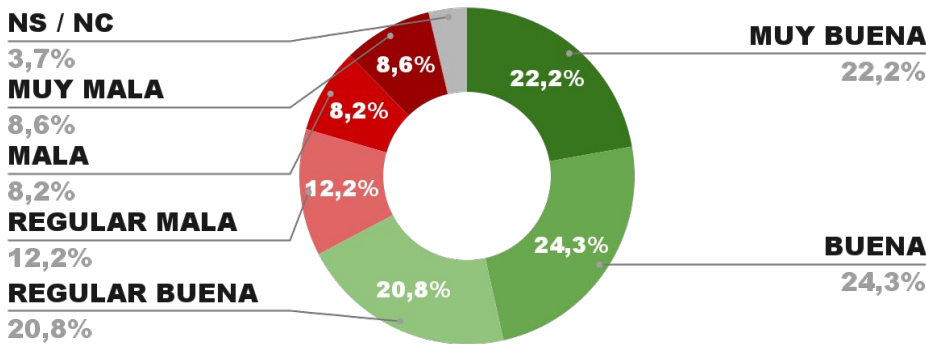

IMAGEN POSITIVA
MAYO /22

POSITIVA NEGATIVA NS / NC

68,2%

28,1% 3,7%

67,5%

ENCUESTA PROVINCIA DE MENDOZA -
3 AL 8 DE JUNIO DE 2022 - MUESTRA 829 CASOS

IMAGEN GOBERNADOR RODOLFO SUAREZ

IMAGEN POSITIVA
MAYO /22

POSITIVA NEGATIVA NS / NC

67,9%

27,3% 4,8%

68,6%

ENCUESTA CIUDAD DE BUENOS AIRES -
3 AL 8 DE JUNIO DE 2022 - MUESTRA 835 CASOS

IMAGEN JEFE DE GOB. HORACIO R. LARRETA

POSITIVA NEGATIVA NS / NC

ENCUESTA PROVINCIA DE LA PAMPA -
3 AL 8 DE JUNIO DE 2022 - MUESTRA 669 CASOS

IMAGEN GOBERNADOR SERGIO ZILIOOTTO

POSITIVA NEGATIVA NS / NC

ENCUESTA PROVINCIA DE TUCUMÁN -
3 AL 8 DE JUNIO DE 2022 - MUESTRA 810 CASOS

IMAGEN GOBERNADOR OSVALDO JALDO

POSITIVA NEGATIVA NS / NC

IMAGEN POSITIVA
MAYO /22