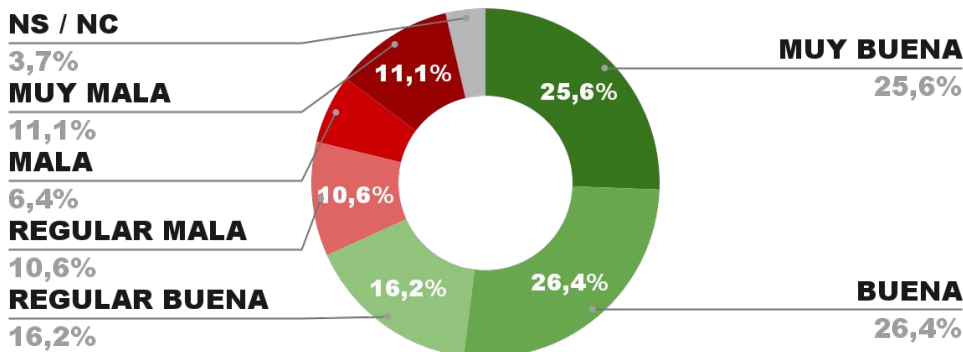

RANKING INTERPROVINCIAL DE IMAGEN POSITIVA JAVIER MILEI - JUNIO 2022 -

RANKING INTERPROVINCIAL DE IMAGEN POSITIVA FACUNDO MANES - JUNIO 2022 -

CAPÍTULO 4

DESGLOSE POR GOBERNADORES

ENCUESTAS

TODO LO QUE DEBES SABER

ENCUESTA PROVINCIA DE JUJUY -
3 AL 8 DE JUNIO DE 2022 - MUESTRA 679 CASOS

IMAGEN GOBERNADOR GERARDO MORALES

POSITIVA NEGATIVA NS / NC

IMAGEN POSITIVA
MAYO /22

71,6%

23,6% 4,8%

69,9%

ENCUESTA PROVINCIA DE CÓRDOBA -
3 AL 8 DE JUNIO DE 2022 - MUESTRA 890 CASOS

IMAGEN GOBERNADOR JUAN SCHIARETTI

POSITIVA NEGATIVA NS / NC

IMAGEN POSITIVA
MAYO /22

68,7%

27,3% 4,0%

70,1%

ENCUESTA PROVINCIA DE SAN JUAN -
3 AL 8 DE JUNIO DE 2022 - MUESTRA 715 CASOS

IMAGEN GOBERNADOR SERGIO UÑAC

IMAGEN POSITIVA
MAYO /22

POSITIVA NEGATIVA NS / NC

68,2%

28,1% 3,7%

67,5%

ENCUESTA PROVINCIA DE MENDOZA -
3 AL 8 DE JUNIO DE 2022 - MUESTRA 829 CASOS

IMAGEN GOBERNADOR RODOLFO SUAREZ

IMAGEN POSITIVA
MAYO /22