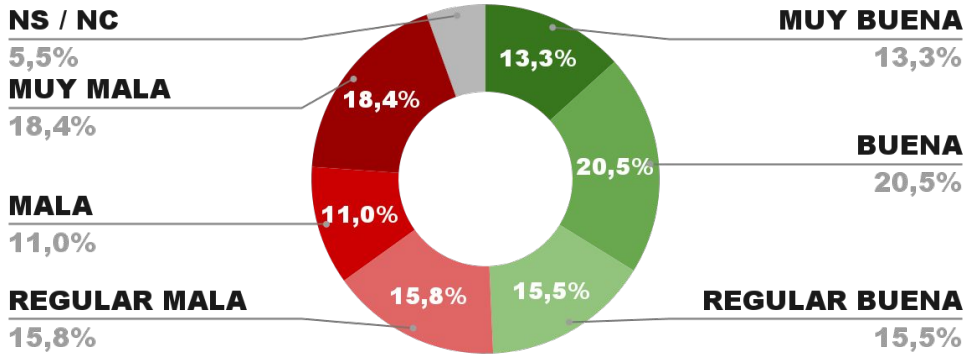

53,4%

54,7%

42,3%

3,0%

ENCUESTA: CIUDAD DE SAN LUIS (SAN LUIS)
3 AL 8 DE JUNIO DE 2022 - MUESTRA TOTAL: 410 CASOS

IMAGEN INTENDENTE SERGIO TAMAYO

IMAGEN POSITIVA
MAYO /22

51,0%

51,5%

44,7%

3,8%

ENCUESTA: CIUDAD DE SAN JUAN (SAN JUAN)
3 AL 8 DE JUNIO DE 2022 - MUESTRA TOTAL: 390 CASOS

IMAGEN INTENDENTE EMILIO BAISTROCCHI

POSICIÓN EN RANKING

15°

IMAGEN POSITIVA
MAYO /22

45,7%

POSITIVA NEGATIVA NS / NC

49,3%

45,2%

5,5%

ENCUESTA: BARILOCHE (RÍO NEGRO)
3 AL 8 DE JUNIO DE 2022 - MUESTRA TOTAL: 390 CASOS

IMAGEN INTENDENTE GUSTAVO GENNUSO

POSICIÓN EN RANKING