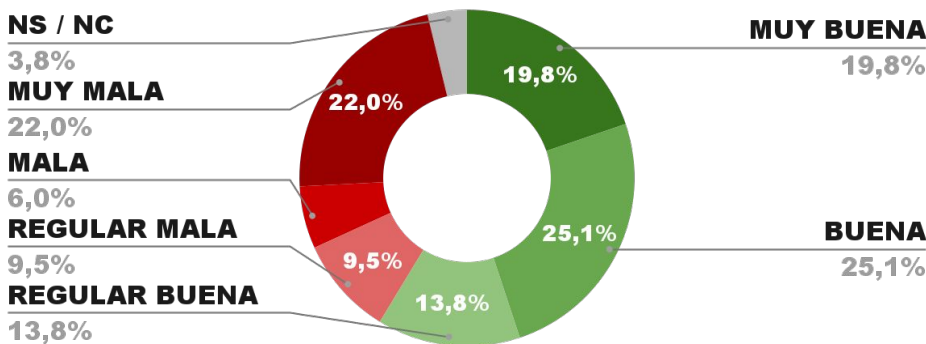

IMAGEN GOBERNADOR JORGE CAPITANICH

IMAGEN POSITIVA
MAYO /22

58,7%

37,5% 3,8%

55,2%

ENCUESTA PROVINCIA DE SGO. DEL ESTERO -
3 AL 8 DE JUNIO DE 2022 - MUESTRA 749 CASOS

IMAGEN GOBERNADOR GERARDO ZAMORA

POSITIVA NEGATIVA NS / NC

ENCUESTA PROVINCIA DE CATAMARCA -
3 AL 8 DE JUNIO DE 2022 - MUESTRA 610 CASOS

IMAGEN GOBERNADOR RAÚL JALÍL

POSITIVA NEGATIVA NS / NC

ENCUESTA PROV. DE TIERRA DEL FUEGO -
3 AL 8 DE JUNIO DE 2022 - MUESTRA 602 CASOS

IMAGEN GOBERNADOR GUSTAVO MELELLA

POSICIÓN EN RANKING

15º

IMAGEN POSITIVA
MAYO /22

58,1%

POSITIVA NEGATIVA NS / NC

57,2%

40,5%