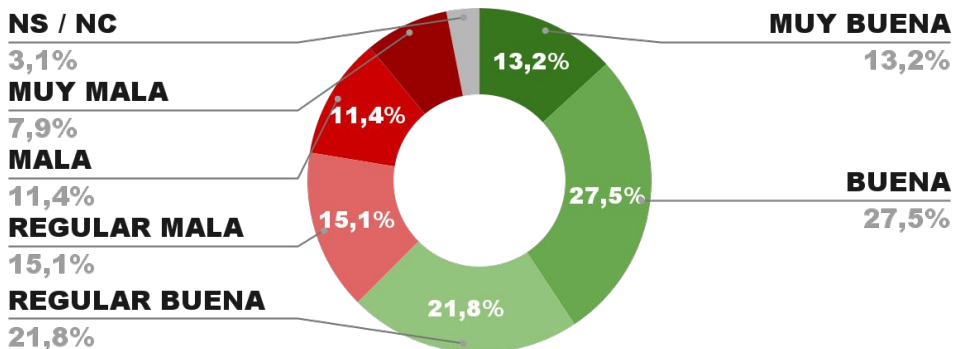

66,7%

ENCUESTA PROVINCIA DE SAN LUIS -
3 AL 8 DE JUNIO DE 2022 - MUESTRA 635 CASOS

IMAGEN GOBERNADOR ALBERTO R. SAÁ

POSITIVA NEGATIVA NS / NC

IMAGEN POSITIVA
MAYO /22

64,3%

30,8% 4,9%

63,6%

ENCUESTA PROVINCIA DE ENTRE RÍOS -
3 AL 8 DE JUNIO DE 2022 - MUESTRA 809 CASOS

IMAGEN GOBERNADOR GUSTAVO BORDET

IMAGEN POSITIVA
MAYO /22

62,5%

34,4% 3,1%

61,9%

ENCUESTA PROVINCIA DE CHACO -
3 AL 8 DE JUNIO DE 2022 - MUESTRA 790 CASOS

IMAGEN GOBERNADOR JORGE CAPITANICH

IMAGEN POSITIVA
MAYO /22

58,7%

37,5% 3,8%

55,2%

ENCUESTA PROVINCIA DE SGO. DEL ESTERO -
3 AL 8 DE JUNIO DE 2022 - MUESTRA 749 CASOS

IMAGEN GOBERNADOR GERARDO ZAMORA

POSITIVA NEGATIVA NS / NC