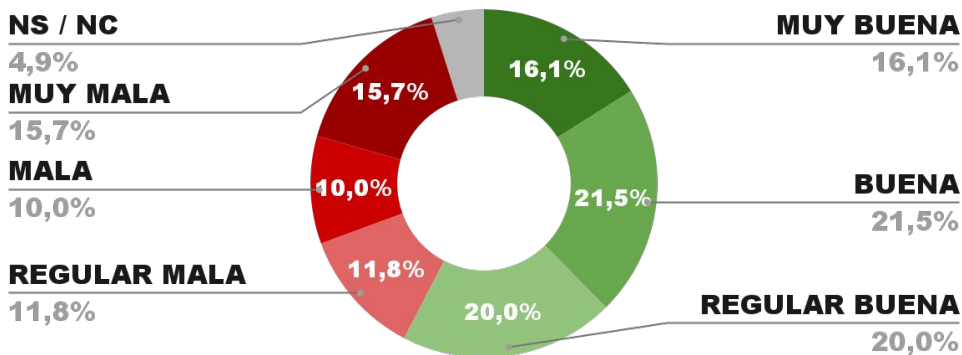

IMAGEN INTENDENTA GUSTAVO SAADI

ENCUESTA: CIUDAD DE SANTIAGO DEL ESTERO (SGO. DEL ESTERO)
3 AL 8 DE JUNIO DE 2022 - MUESTRA TOTAL: 415 CASOS

IMAGEN INTENDENTE NORMA FUENTES

ENCUESTA: CIUDAD DE SANTA ROSA (LA PAMPA)
3 AL 8 DE JUNIO DE 2022 - MUESTRA TOTAL: 395 CASOS

IMAGEN INTENDENTE LUCIANO DI NÁPOLI

IMAGEN POSITIVA
MAYO /22

55,9%

57,6%

37,5%

4,9%

ENCUESTA: SAN SALVADOR DE JUJUY (JUJUY)
3 AL 8 DE JUNIO DE 2022 - MUESTRA TOTAL: 411 CASOS

IMAGEN INTENDENTE RAÚL JORGE