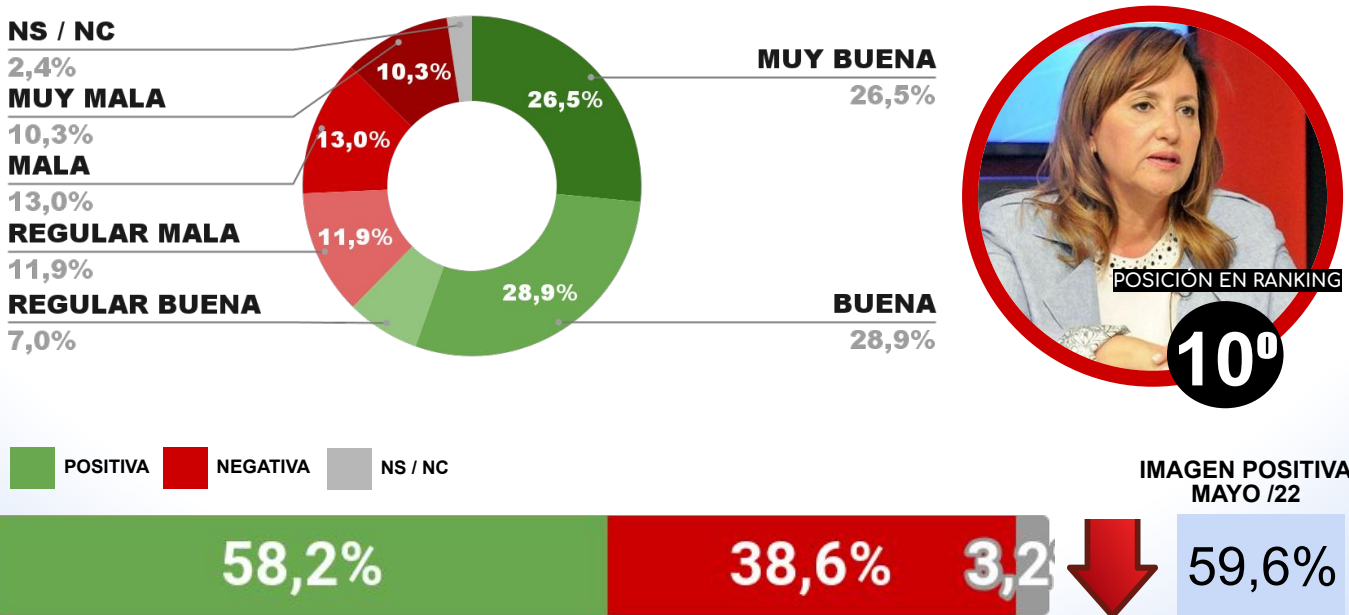

IMAGEN INTENDENTE JUAN MANUEL LLAMOSAS

POSITIVA NEGATIVA NS / NC

ENCUESTA: CIUDAD DE MENDOZA (MENDOZA)
3 AL 8 DE JUNIO DE 2022 - MUESTRA TOTAL: 391 CASOS

IMAGEN INTENDENTE ULPIANO SUÁREZ

POSITIVA NEGATIVA NS / NC

ENCUESTA: CIUDAD DE POSADAS (MISIONES)
3 AL 8 DE JUNIO DE 2022 - MUESTRA TOTAL: 410 CASOS

IMAGEN INTENDENTE LEONARDO STELATTO

POSITIVA NEGATIVA NS / NC

ENCUESTA: CIUDAD DE SAN FERNANDO DEL VALLE DE CATAMARCA
3 AL 8 DE JUNIO DE 2022 - MUESTRA TOTAL: 412 CASOS

IMAGEN INTENDENTA GUSTAVO SAADI

ENCUESTA: CIUDAD DE SANTIAGO DEL ESTERO (SGO. DEL ESTERO)
3 AL 8 DE JUNIO DE 2022 - MUESTRA TOTAL: 415 CASOS

IMAGEN INTENDENTE NORMA FUENTES

ENCUESTA: CIUDAD DE SANTA ROSA (LA PAMPA)
3 AL 8 DE JUNIO DE 2022 - MUESTRA TOTAL: 395 CASOS

IMAGEN INTENDENTE LUCIANO DI NÁPOLI

IMAGEN POSITIVA
MAYO /22

55,9%

57,6%

37,5%

4,9%

ENCUESTA: SAN SALVADOR DE JUJUY (JUJUY)
3 AL 8 DE JUNIO DE 2022 - MUESTRA TOTAL: 411 CASOS

IMAGEN INTENDENTE RAÚL JORGE