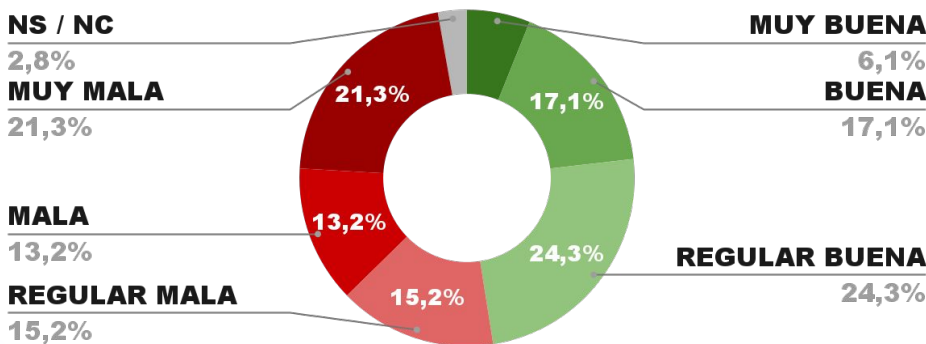

51,5%

44,7%

3,8%

ENCUESTA: CIUDAD DE SAN JUAN (SAN JUAN)
3 AL 8 DE JUNIO DE 2022 - MUESTRA TOTAL: 390 CASOS

IMAGEN INTENDENTE EMILIO BAISTROCCHI

POSICIÓN EN RANKING

15°

IMAGEN POSITIVA
MAYO /22

45,7%

POSITIVA NEGATIVA NS / NC

49,3%

45,2%

5,5%

ENCUESTA: BARILOCHE (RÍO NEGRO)
3 AL 8 DE JUNIO DE 2022 - MUESTRA TOTAL: 390 CASOS

IMAGEN INTENDENTE GUSTAVO GENNUSO

POSICIÓN EN RANKING