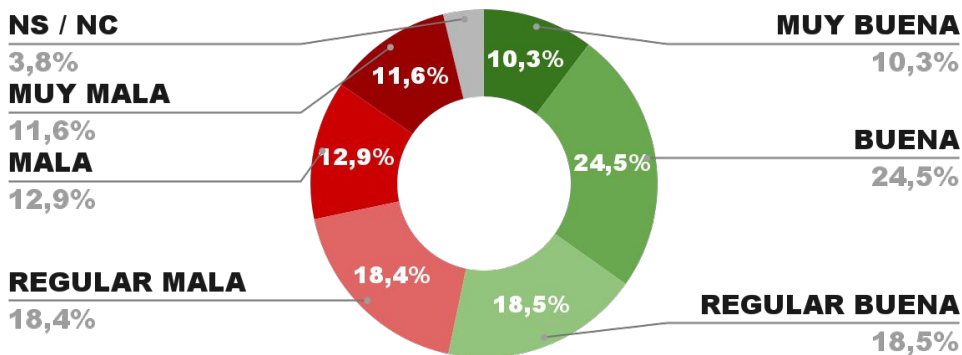

53,5%

42,2%

4,3%

ENCUESTA PROVINCIA DE NEUQUÉN -
3 AL 8 DE JUNIO DE 2022 - MUESTRA 687 CASOS

IMAGEN GOBERNADOR OMAR GUTIERREZ

IMAGEN POSITIVA
MAYO /22

53,3%

42,9%