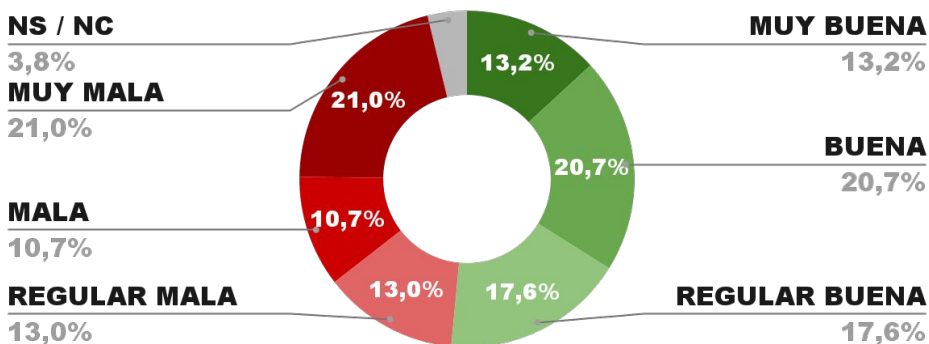

IMAGEN INTENDENTE LUCIANO DI NÁPOLI

IMAGEN POSITIVA
MAYO /22

55,9%

57,6%

37,5%

4,9%

ENCUESTA: SAN SALVADOR DE JUJUY (JUJUY)
3 AL 8 DE JUNIO DE 2022 - MUESTRA TOTAL: 411 CASOS

IMAGEN INTENDENTE RAÚL JORGE

53,4%

54,7%

42,3%

3,0%

ENCUESTA: CIUDAD DE SAN LUIS (SAN LUIS)
3 AL 8 DE JUNIO DE 2022 - MUESTRA TOTAL: 410 CASOS

IMAGEN INTENDENTE SERGIO TAMAYO

IMAGEN POSITIVA
MAYO /22

51,0%

51,5%

44,7%

3,8%

ENCUESTA: CIUDAD DE SAN JUAN (SAN JUAN)
3 AL 8 DE JUNIO DE 2022 - MUESTRA TOTAL: 390 CASOS

IMAGEN INTENDENTE EMILIO BAISTROCCHI

POSICIÓN EN RANKING

15°

IMAGEN POSITIVA
MAYO /22