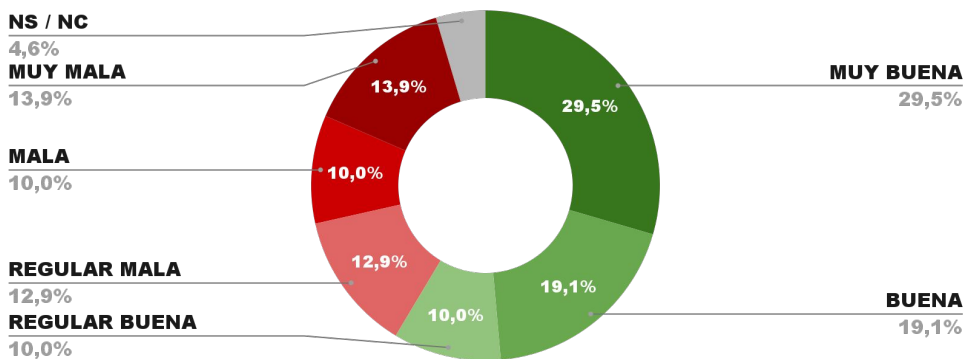

IMAGEN GOBERNADOR JORGE CAPITANICH

IMAGEN POSITIVA
MAYO /22

58,7%

37,5% 3,8%

55,2%

ENCUESTA PROVINCIA DE SGO. DEL ESTERO -
3 AL 8 DE JUNIO DE 2022 - MUESTRA 749 CASOS

IMAGEN GOBERNADOR GERARDO ZAMORA

POSITIVA NEGATIVA NS / NC

ENCUESTA PROVINCIA DE CATAMARCA -
3 AL 8 DE JUNIO DE 2022 - MUESTRA 610 CASOS

IMAGEN GOBERNADOR RAÚL JALÍL

POSITIVA NEGATIVA NS / NC

ENCUESTA PROV. DE TIERRA DEL FUEGO -
3 AL 8 DE JUNIO DE 2022 - MUESTRA 602 CASOS

IMAGEN GOBERNADOR GUSTAVO MELELLA

POSICIÓN EN RANKING

15º

IMAGEN POSITIVA
MAYO /22

58,1%

POSITIVA NEGATIVA NS / NC

57,2%

40,5%