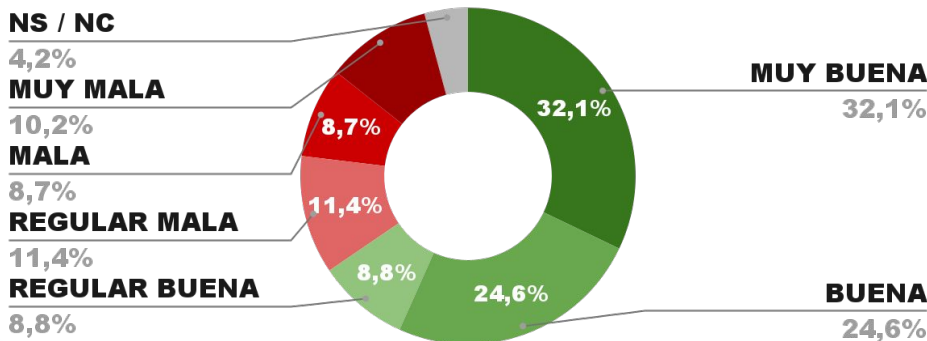

IMAGEN GOBERNADOR SERGIO ZILIOOTTO

POSITIVA NEGATIVA NS / NC

ENCUESTA PROVINCIA DE TUCUMÁN -
3 AL 8 DE JUNIO DE 2022 - MUESTRA 810 CASOS

IMAGEN GOBERNADOR OSVALDO JALDO

POSITIVA NEGATIVA NS / NC

IMAGEN POSITIVA
MAYO /22

65,7%

30,8% 3,5%

64,2%

ENCUESTA PROVINCIA DE CORRIENTES -
3 AL 8 DE JUNIO DE 2022 - MUESTRA 728 CASOS

IMAGEN GOBERNADOR GUSTAVO VALDES

POSITIVA NEGATIVA NS / NC

IMAGEN POSITIVA
MAYO /22

65,5%

30,3% 4,2%

64,1%

ENCUESTA PROVINCIA DE MISIONES -
3 AL 8 DE JUNIO DE 2022 - MUESTRA 729 CASOS

IMAGEN GOBERNADOR OSCAR H. AHUAD

POSITIVA NEGATIVA NS / NC

IMAGEN POSITIVA
MAYO /22

64,8%

31,7% 3,5%