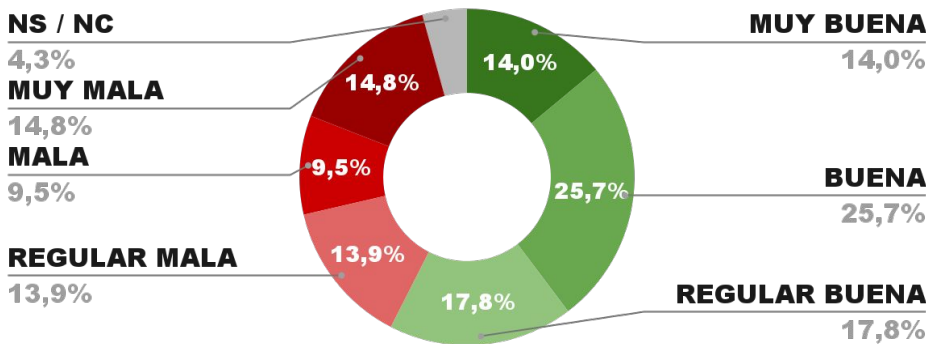

IMAGEN GOBERNADOR JORGE CAPITANICH

IMAGEN POSITIVA
MAYO /22

58,7%

37,5% 3,8%

55,2%

ENCUESTA PROVINCIA DE SGO. DEL ESTERO -
3 AL 8 DE JUNIO DE 2022 - MUESTRA 749 CASOS

IMAGEN GOBERNADOR GERARDO ZAMORA

POSITIVA NEGATIVA NS / NC

ENCUESTA PROVINCIA DE CATAMARCA -
3 AL 8 DE JUNIO DE 2022 - MUESTRA 610 CASOS

IMAGEN GOBERNADOR RAÚL JALÍL

POSITIVA NEGATIVA NS / NC

ENCUESTA PROV. DE TIERRA DEL FUEGO -
3 AL 8 DE JUNIO DE 2022 - MUESTRA 602 CASOS

IMAGEN GOBERNADOR GUSTAVO MELELLA

POSICIÓN EN RANKING

15º

IMAGEN POSITIVA
MAYO /22

58,1%

POSITIVA NEGATIVA NS / NC

57,2%

40,5%