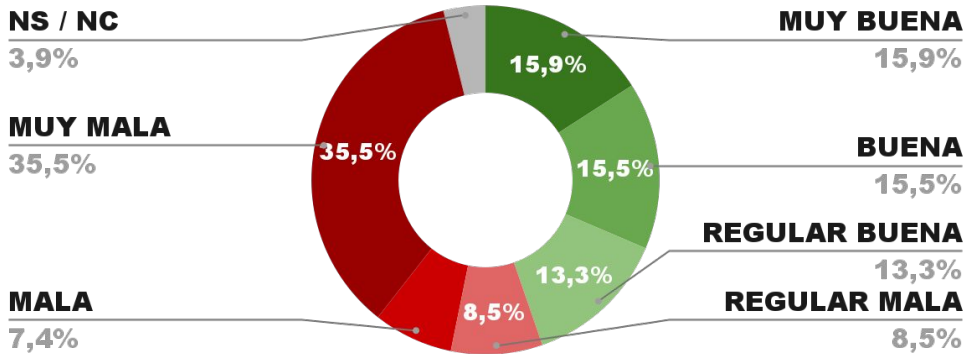

48,5%

ENCUESTA PROVINCIA DE LA RIOJA -
3 AL 8 DE JUNIO DE 2022 - MUESTRA 620 CASOS

IMAGEN GOBERNADOR RICARDO QUINTELA

POSITIVA NEGATIVA NS / NC

IMAGEN POSITIVA
MAYO /22

45,6%

50,6%

3,8%

48,0%

ENCUESTA PROVINCIA DE BUENOS AIRES -
3 AL 8 DE JUNIO DE 2022 - MUESTRA 1020 CASOS

IMAGEN GOBERNADOR AXEL KICILLOF

POSITIVA NEGATIVA NS / NC

IMAGEN POSITIVA
MAYO /22

44,7%

51,4%

3,9%