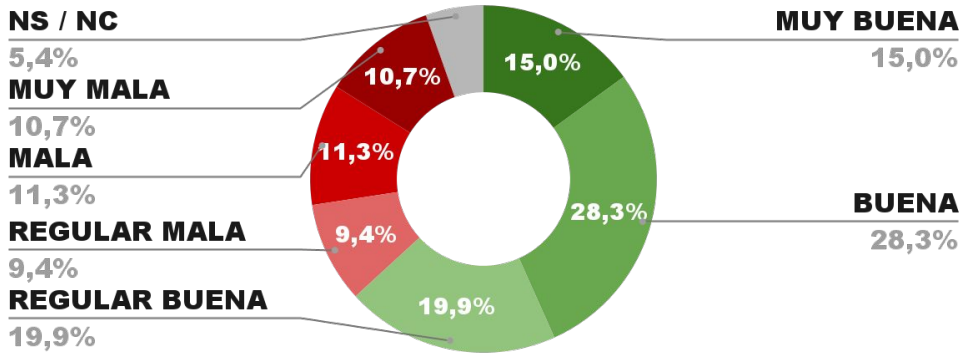

IMAGEN INTENDENTE JUAN MANUEL LLAMOSAS

POSITIVA NEGATIVA NS / NC

ENCUESTA: CIUDAD DE MENDOZA (MENDOZA)
3 AL 8 DE JUNIO DE 2022 - MUESTRA TOTAL: 391 CASOS

IMAGEN INTENDENTE ULPIANO SUÁREZ

POSITIVA NEGATIVA NS / NC

ENCUESTA: CIUDAD DE POSADAS (MISIONES)
3 AL 8 DE JUNIO DE 2022 - MUESTRA TOTAL: 410 CASOS

IMAGEN INTENDENTE LEONARDO STELATTO

POSITIVA NEGATIVA NS / NC

ENCUESTA: CIUDAD DE SAN FERNANDO DEL VALLE DE CATAMARCA
3 AL 8 DE JUNIO DE 2022 - MUESTRA TOTAL: 412 CASOS