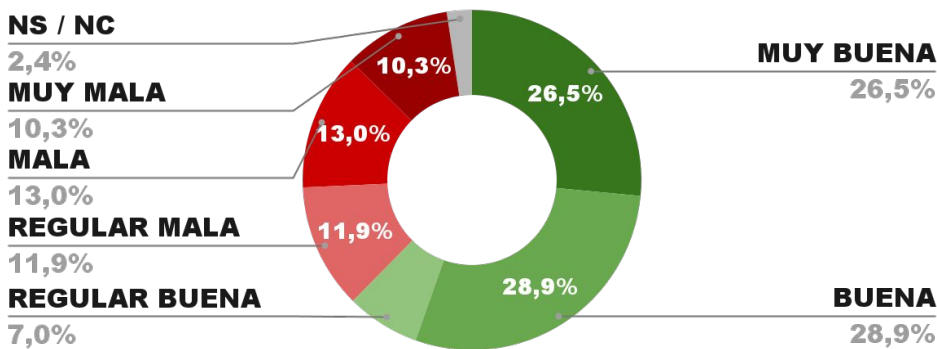

IMAGEN INTENDENTE JUAN MANUEL LLAMOSAS

POSITIVA NEGATIVA NS / NC

ENCUESTA: CIUDAD DE MENDOZA (MENDOZA)
3 AL 8 DE JUNIO DE 2022 - MUESTRA TOTAL: 391 CASOS

IMAGEN INTENDENTE ULPIANO SUÁREZ

POSITIVA NEGATIVA NS / NC

ENCUESTA: CIUDAD DE POSADAS (MISIONES)
3 AL 8 DE JUNIO DE 2022 - MUESTRA TOTAL: 410 CASOS

IMAGEN INTENDENTE LEONARDO STELATTO

POSITIVA NEGATIVA NS / NC

ENCUESTA: CIUDAD DE SAN FERNANDO DEL VALLE DE CATAMARCA
3 AL 8 DE JUNIO DE 2022 - MUESTRA TOTAL: 412 CASOS