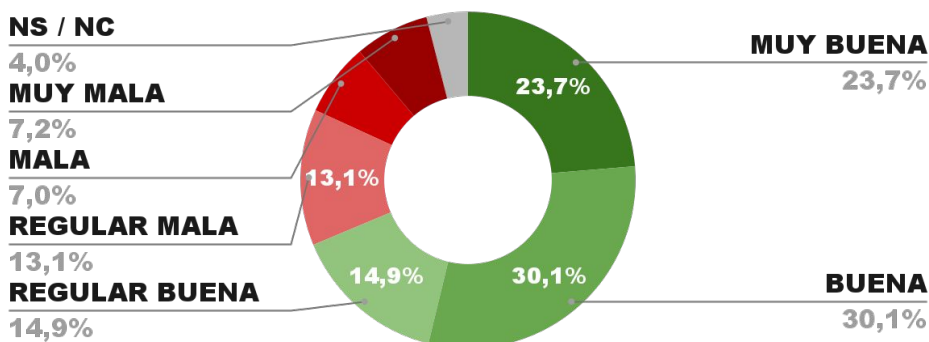

MUY BAJA
Menos de 34%

RANKING INTERPROVINCIAL DE IMAGEN POSITIVA MAURICIO MACRI - JUNIO 2022 -

RANKING INTERPROVINCIAL DE IMAGEN POSITIVA HORACIO RODRÍGUEZ LARRETA - JUNIO 2022 -

RANKING INTERPROVINCIAL DE IMAGEN POSITIVA PATRICIA BULLRICH - JUNIO 2022 -

RANKING INTERPROVINCIAL DE IMAGEN POSITIVA JAVIER MILEI - JUNIO 2022 -

RANKING INTERPROVINCIAL DE IMAGEN POSITIVA FACUNDO MANES - JUNIO 2022 -

CAPÍTULO 4

DESGLOSE POR GOBERNADORES

ENCUESTAS

TODO LO QUE DEBES SABER

ENCUESTA PROVINCIA DE JUJUY -
3 AL 8 DE JUNIO DE 2022 - MUESTRA 679 CASOS

IMAGEN GOBERNADOR GERARDO MORALES

POSITIVA NEGATIVA NS / NC

IMAGEN POSITIVA
MAYO /22

71,6%

23,6% 4,8%

69,9%

ENCUESTA PROVINCIA DE CÓRDOBA -
3 AL 8 DE JUNIO DE 2022 - MUESTRA 890 CASOS

IMAGEN GOBERNADOR JUAN SCHIARETTI

POSITIVA NEGATIVA NS / NC

IMAGEN POSITIVA
MAYO /22

68,7%

27,3% 4,0%

70,1%

ENCUESTA PROVINCIA DE SAN JUAN -
3 AL 8 DE JUNIO DE 2022 - MUESTRA 715 CASOS

IMAGEN GOBERNADOR SERGIO UÑAC