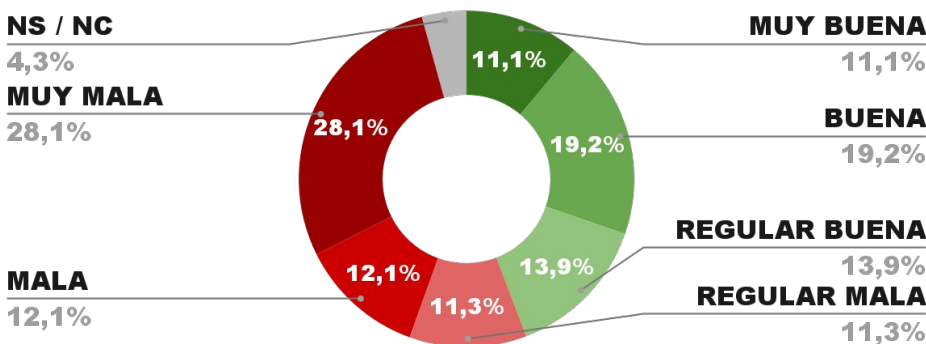

48,5%

ENCUESTA PROVINCIA DE LA RIOJA -
3 AL 8 DE JUNIO DE 2022 - MUESTRA 620 CASOS

IMAGEN GOBERNADOR RICARDO QUINTELA

POSITIVA NEGATIVA NS / NC

IMAGEN POSITIVA
MAYO /22

45,6%

50,6%

3,8%

48,0%

ENCUESTA PROVINCIA DE BUENOS AIRES -
3 AL 8 DE JUNIO DE 2022 - MUESTRA 1020 CASOS

IMAGEN GOBERNADOR AXEL KICILLOF

POSITIVA NEGATIVA NS / NC

IMAGEN POSITIVA
MAYO /22

44,7%

51,4%

3,9%

43,1%

ENCUESTA PROVINCIA DE SANTA CRUZ -
3 AL 8 DE JUNIO DE 2022 - MUESTRA 675 CASOS

IMAGEN GOBERNADOR ALICIA KIRCHNER

POSITIVA NEGATIVA NS / NC

IMAGEN POSITIVA
MAYO /22

44,2%

51,5%

4,3%