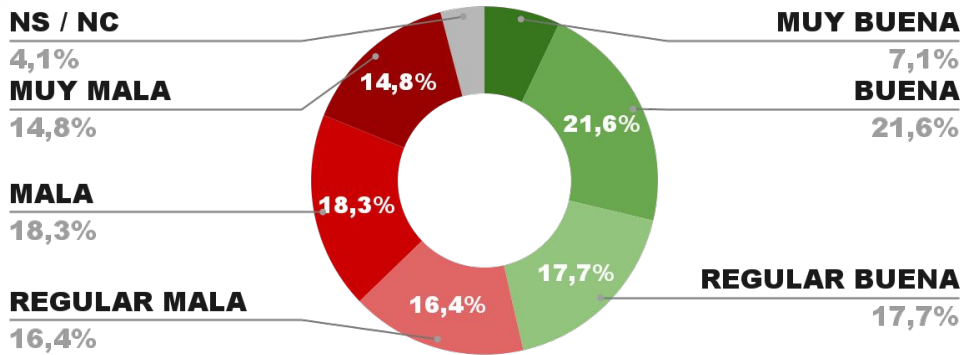

51,5%

44,7%

3,8%

ENCUESTA: CIUDAD DE SAN JUAN (SAN JUAN)
3 AL 8 DE JUNIO DE 2022 - MUESTRA TOTAL: 390 CASOS

IMAGEN INTENDENTE EMILIO BAISTROCCHI

POSICIÓN EN RANKING

15°

IMAGEN POSITIVA
MAYO /22

45,7%

POSITIVA NEGATIVA NS / NC

49,3%

45,2%

5,5%

ENCUESTA: BARILOCHE (RÍO NEGRO)
3 AL 8 DE JUNIO DE 2022 - MUESTRA TOTAL: 390 CASOS

IMAGEN INTENDENTE GUSTAVO GENNUSO

POSICIÓN EN RANKING

16°

IMAGEN POSITIVA
MAYO /22

44,2%

POSITIVA NEGATIVA NS / NC

47,5%

49,7%

2,8%

ENCUESTA: CIUDAD DE SANTA FE (SANTA FE)
3 AL 8 DE JUNIO DE 2022 - MUESTRA TOTAL: 420 CASOS

IMAGEN INTENDENTE EMILIO JATÓN

POSITIVA NEGATIVA NS / NC

46,4%

49,5%

4,1%

IMAGEN POSITIVA
MAYO /22

49,5%

ENCUESTA: CIUDAD DE USHUAIA (TIERRA DEL FUEGO)
3 AL 8 DE JUNIO DE 2022 - MUESTRA TOTAL: 390 CASOS