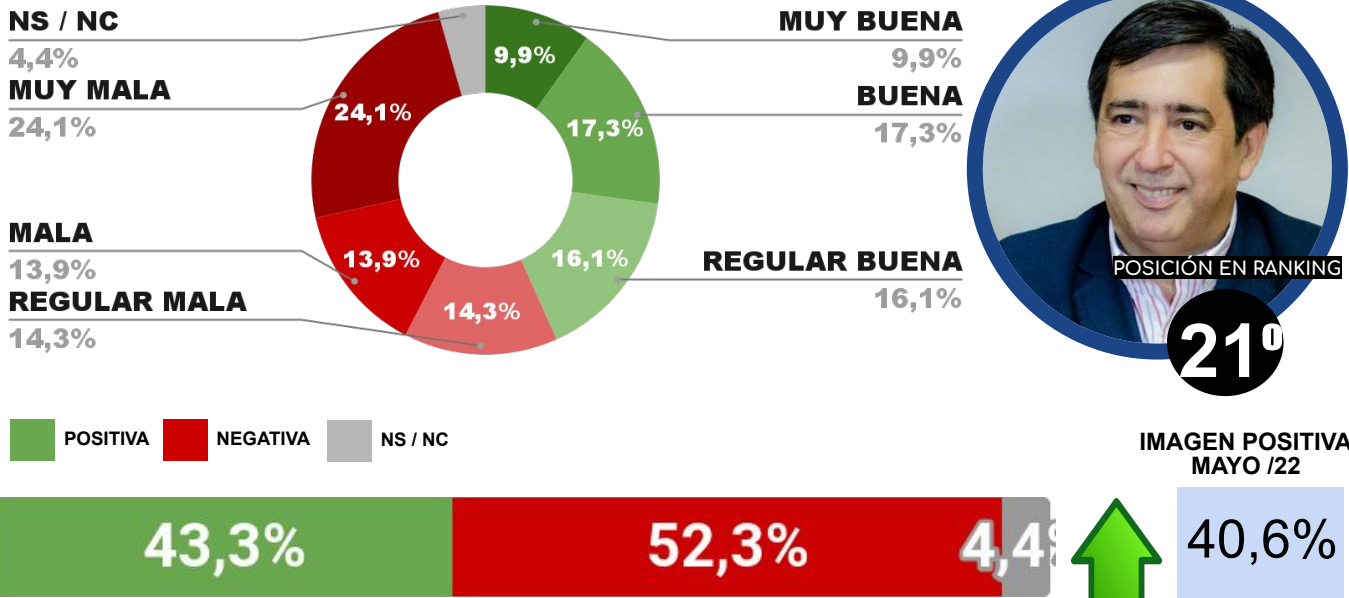

ENCUESTA: CIUDAD DE RESISTENCIA (CHACO)
3 AL 8 DE JUNIO DE 2022 - MUESTRA TOTAL: 427 CASOS

IMAGEN INTENDENTE GUSTAVO MARTINEZ