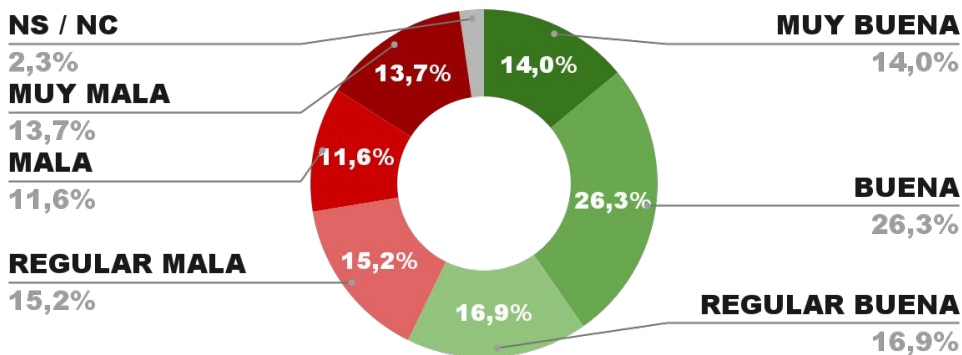

IMAGEN GOBERNADOR JORGE CAPITANICH

IMAGEN POSITIVA
MAYO /22

58,7%

37,5% 3,8%

55,2%

ENCUESTA PROVINCIA DE SGO. DEL ESTERO -
3 AL 8 DE JUNIO DE 2022 - MUESTRA 749 CASOS

IMAGEN GOBERNADOR GERARDO ZAMORA

POSITIVA NEGATIVA NS / NC

ENCUESTA PROVINCIA DE CATAMARCA -
3 AL 8 DE JUNIO DE 2022 - MUESTRA 610 CASOS

IMAGEN GOBERNADOR RAÚL JALÍL

POSITIVA NEGATIVA NS / NC

ENCUESTA PROV. DE TIERRA DEL FUEGO -
3 AL 8 DE JUNIO DE 2022 - MUESTRA 602 CASOS

IMAGEN GOBERNADOR GUSTAVO MELELLA

POSICIÓN EN RANKING

15º

IMAGEN POSITIVA
MAYO /22

58,1%

POSITIVA NEGATIVA NS / NC

57,2%

40,5%