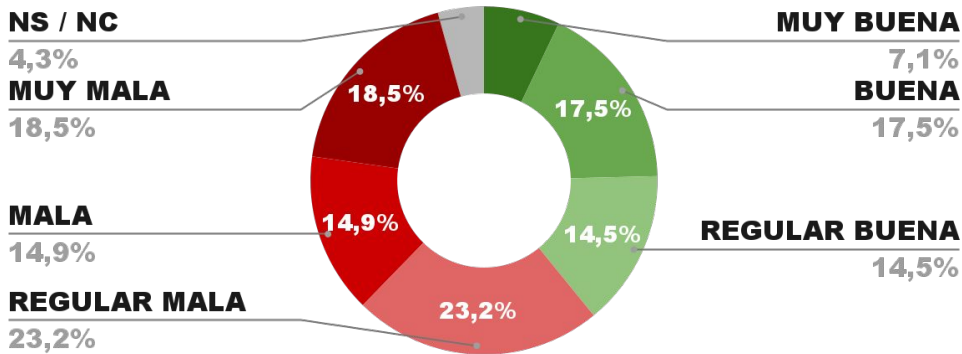

IMAGEN INTENDENTA ADÁN BAHL

ENCUESTA: CIUDAD DE SALTA (SALTA)
3 AL 8 DE JUNIO DE 2022 - MUESTRA TOTAL: 464 CASOS

IMAGEN INTENDENTE BETTINA ROMERO

IMAGEN POSITIVA
MAYO /22

38,2%

POSITIVA NEGATIVA NS / NC

39,1%

56,6%

4,3%

ENCUESTA: CIUDAD DE LA RIOJA (LA RIOJA)
3 AL 8 DE JUNIO DE 2022 - MUESTRA TOTAL: 411 CASOS

IMAGEN INTENDENTA INÉS BRIZUELA Y DORIA

IMAGEN POSITIVA
MAYO /22

38,2%

NS / NC
5,2%

MUY MALA
30,0%