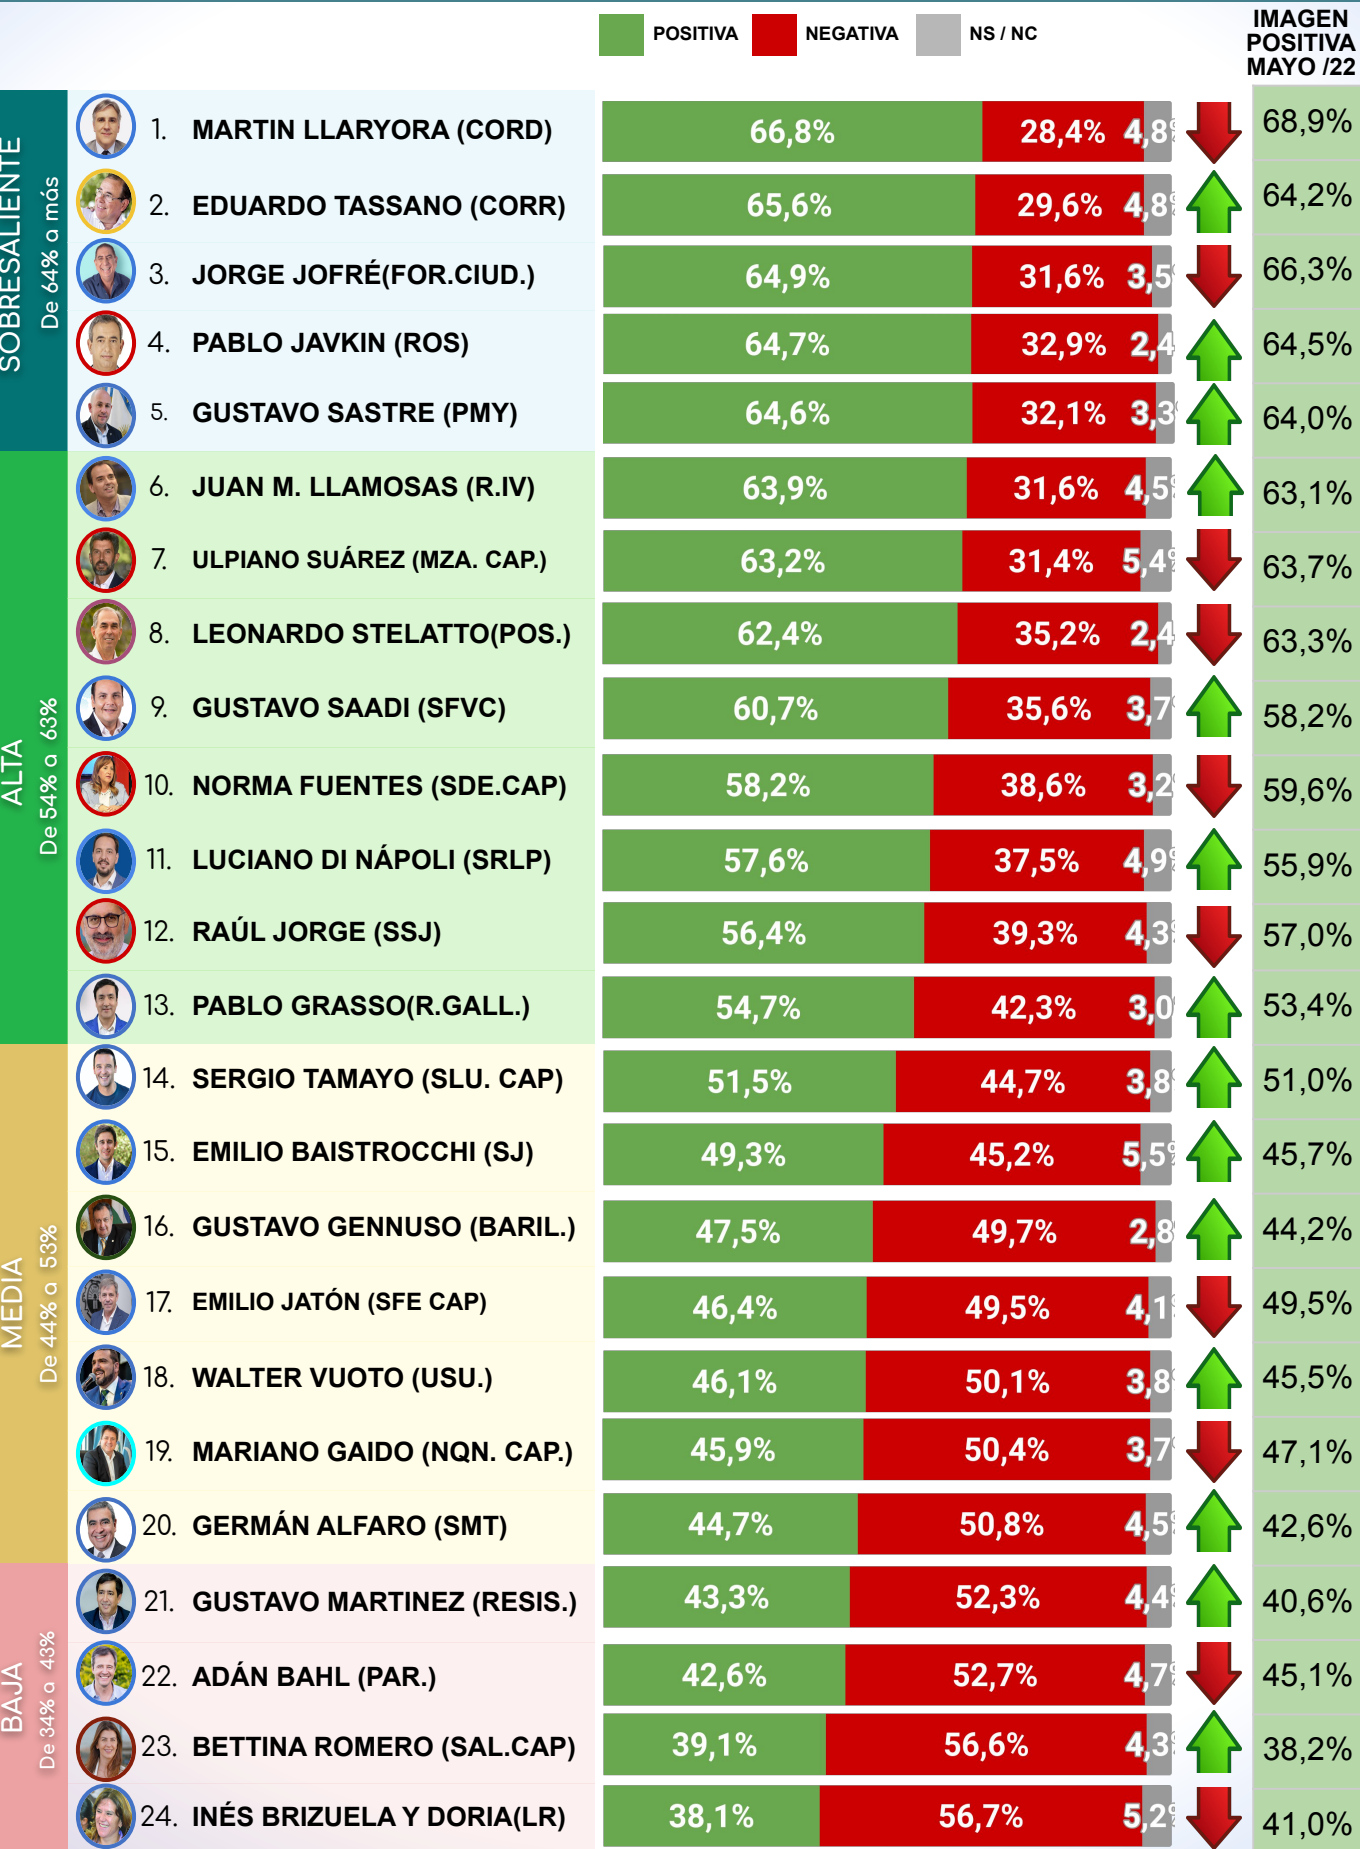

CAPÍTULO 2

RANKING DE IMAGEN POSITIVA DE PRINCIPALES INTENDENTES A NIVEL FEDERAL

ENCUESTAS

TODO LO QUE DEBES SABER

RANKING DE IMAGEN POSITIVA PRINCIPALES INTENDENTES A NIVEL FEDERAL - JUNIO 2022

CAPÍTULO 3

IMAGEN PROV. POR PROV. DE DIRIGENTES NACIONALES

ENCUESTAS

TODO LO QUE DEBES SABER

RANKING INTERPROVINCIAL DE IMAGEN POSITIVA ALBERTO FERNÁNDEZ - JUNIO 2022 -

RANKING INTERPROVINCIAL DE IMAGEN POSITIVA CRISTINA F. DE KIRCHNER - JUNIO 2022 -