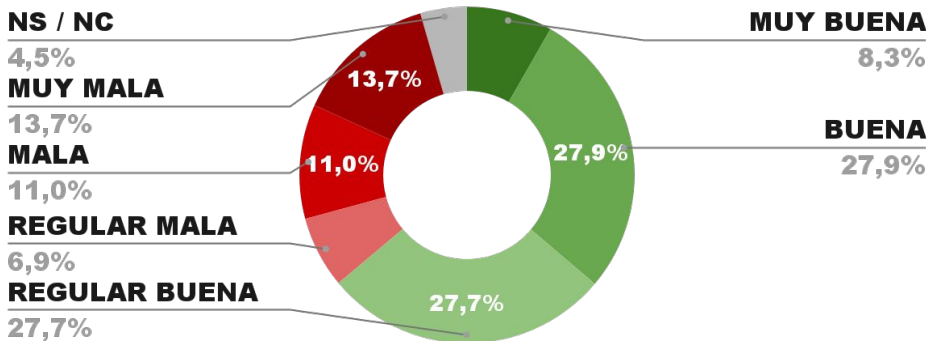

ENCUESTA: CIUDAD DE PUERTO MADRYN (CHUBUT)
3 AL 8 DE JUNIO DE 2022 - MUESTRA TOTAL: 390 CASOS

IMAGEN INTENDENTE GUSTAVO SASTRE

POSITIVA NEGATIVA NS / NC

ENCUESTA: CIUDAD DE RÍO CUARTO (PROV. DE CÓRDOBA)
3 AL 8 DE JUNIO DE 2022 - MUESTRA TOTAL: 425 CASOS

IMAGEN INTENDENTE JUAN MANUEL LLAMOSAS

POSITIVA NEGATIVA NS / NC

ENCUESTA: CIUDAD DE MENDOZA (MENDOZA)
3 AL 8 DE JUNIO DE 2022 - MUESTRA TOTAL: 391 CASOS

IMAGEN INTENDENTE ULPIANO SUÁREZ

POSITIVA NEGATIVA NS / NC