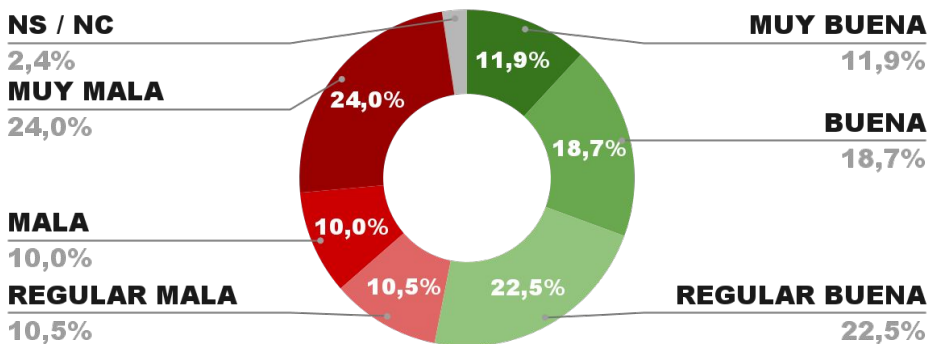

53,5%

42,2%

4,3%

ENCUESTA PROVINCIA DE NEUQUÉN -
3 AL 8 DE JUNIO DE 2022 - MUESTRA 687 CASOS

IMAGEN GOBERNADOR OMAR GUTIERREZ

IMAGEN POSITIVA
MAYO /22

53,3%

42,9%

3,8%

57,8%

ENCUESTA PROVINCIA DE CHUBUT -
3 AL 8 DE JUNIO DE 2022 - MUESTRA 646 CASOS

IMAGEN GOBERNADOR MARIANO ARCIONI

IMAGEN POSITIVA
MAYO /22

53,1%

44,5%

2,4%

49,1%

ENCUESTA PROVINCIA DE RÍO NEGRO -
3 AL 8 DE JUNIO DE 2022 - MUESTRA 626 CASOS

IMAGEN GOBERNADOR ARABELA CARRERAS

POSITIVA NEGATIVA NS / NC

52,6%

43,2%

4,2%

IMAGEN POSITIVA
MAYO /22