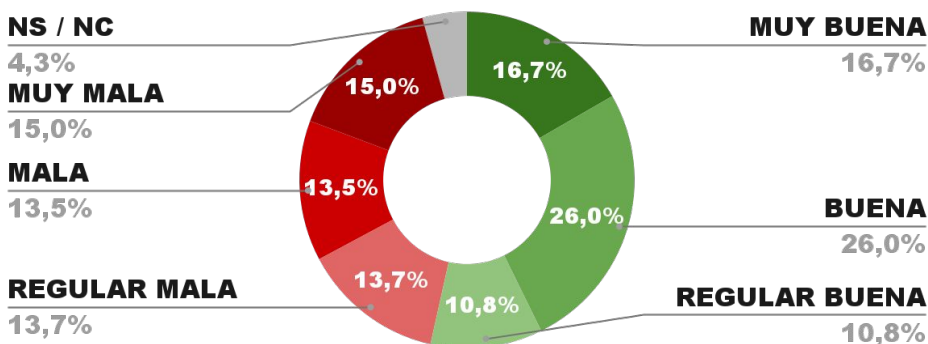

IMAGEN GOBERNADOR GUSTAVO MELELLA

POSICIÓN EN RANKING

15º

IMAGEN POSITIVA
MAYO /22

58,1%

POSITIVA NEGATIVA NS / NC

57,2%

40,5%

2,3%

ENCUESTA PROVINCIA DE SALTA -
3 AL 8 DE JUNIO DE 2022 - MUESTRA 763 CASOS

IMAGEN GOBERNADOR GUSTAVO SÁENZ

POSICIÓN EN RANKING

16º

IMAGEN POSITIVA
MAYO /22

50,7%

POSITIVA NEGATIVA NS / NC

53,5%

42,2%

4,3%

ENCUESTA PROVINCIA DE NEUQUÉN -
3 AL 8 DE JUNIO DE 2022 - MUESTRA 687 CASOS

IMAGEN GOBERNADOR OMAR GUTIERREZ

IMAGEN POSITIVA
MAYO /22

53,3%

42,9%