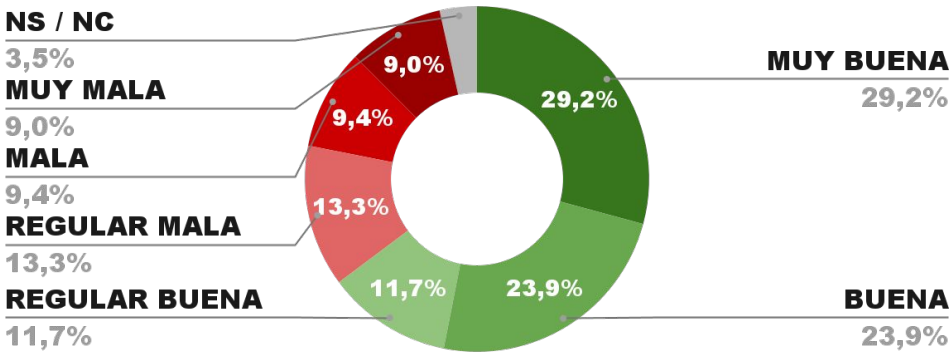

30,3% 4,2%

64,1%

ENCUESTA PROVINCIA DE MISIONES -
3 AL 8 DE JUNIO DE 2022 - MUESTRA 729 CASOS

IMAGEN GOBERNADOR OSCAR H. AHUAD

POSITIVA NEGATIVA NS / NC

IMAGEN POSITIVA
MAYO /22

64,8%

31,7% 3,5%

66,7%

ENCUESTA PROVINCIA DE SAN LUIS -
3 AL 8 DE JUNIO DE 2022 - MUESTRA 635 CASOS

IMAGEN GOBERNADOR ALBERTO R. SAÁ

POSITIVA NEGATIVA NS / NC

IMAGEN POSITIVA
MAYO /22

64,3%

30,8% 4,9%

63,6%