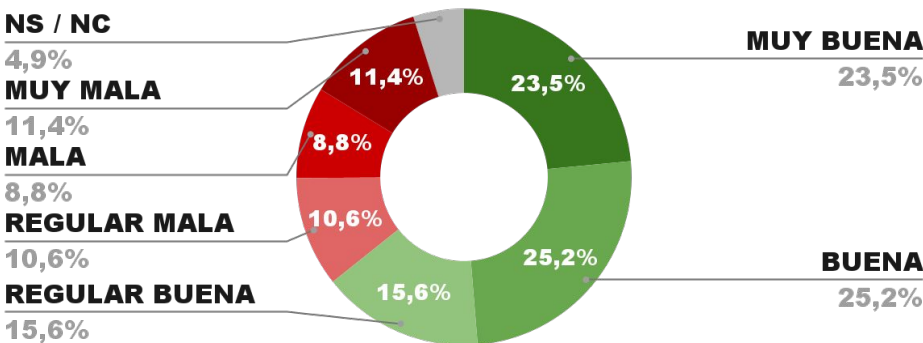

30,3% 4,2%

64,1%

ENCUESTA PROVINCIA DE MISIONES -
3 AL 8 DE JUNIO DE 2022 - MUESTRA 729 CASOS

IMAGEN GOBERNADOR OSCAR H. AHUAD

POSITIVA NEGATIVA NS / NC

IMAGEN POSITIVA
MAYO /22

64,8%

31,7% 3,5%

66,7%

ENCUESTA PROVINCIA DE SAN LUIS -
3 AL 8 DE JUNIO DE 2022 - MUESTRA 635 CASOS

IMAGEN GOBERNADOR ALBERTO R. SAÁ

POSITIVA NEGATIVA NS / NC

IMAGEN POSITIVA
MAYO /22

64,3%

30,8% 4,9%

63,6%