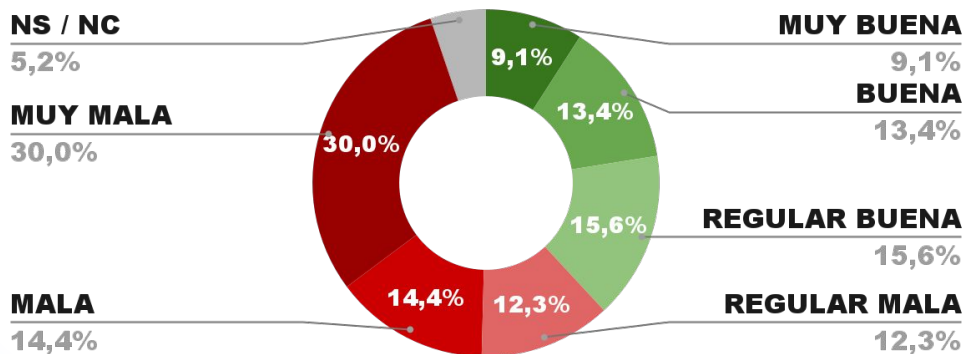

IMAGEN INTENDENTA ADÁN BAHL

ENCUESTA: CIUDAD DE SALTA (SALTA)
3 AL 8 DE JUNIO DE 2022 - MUESTRA TOTAL: 464 CASOS

IMAGEN INTENDENTE BETTINA ROMERO

IMAGEN POSITIVA
MAYO /22

38,2%

POSITIVA NEGATIVA NS / NC

39,1%

56,6%

4,3%

ENCUESTA: CIUDAD DE LA RIOJA (LA RIOJA)
3 AL 8 DE JUNIO DE 2022 - MUESTRA TOTAL: 411 CASOS

IMAGEN INTENDENTA INÉS BRIZUELA Y DORIA

IMAGEN POSITIVA
MAYO /22

38,2%

NS / NC
5,2%

MUY MALA
30,0%