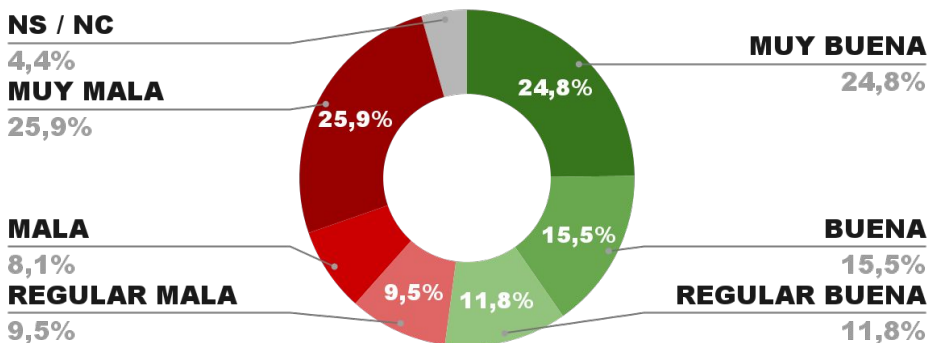

49,1%

ENCUESTA PROVINCIA DE RÍO NEGRO -
3 AL 8 DE JUNIO DE 2022 - MUESTRA 626 CASOS

IMAGEN GOBERNADOR ARABELA CARRERAS

POSITIVA NEGATIVA NS / NC

52,6%

43,2%

4,2%

IMAGEN POSITIVA
MAYO /22

54,8%

ENCUESTA PROVINCIA DE FORMOSA -
3 AL 8 DE JUNIO DE 2022 - MUESTRA 615 CASOS

IMAGEN GOBERNADOR GILDO INSFRAN

POSITIVA NEGATIVA NS / NC

52,1%

43,5%

4,4%

IMAGEN POSITIVA
MAYO /22