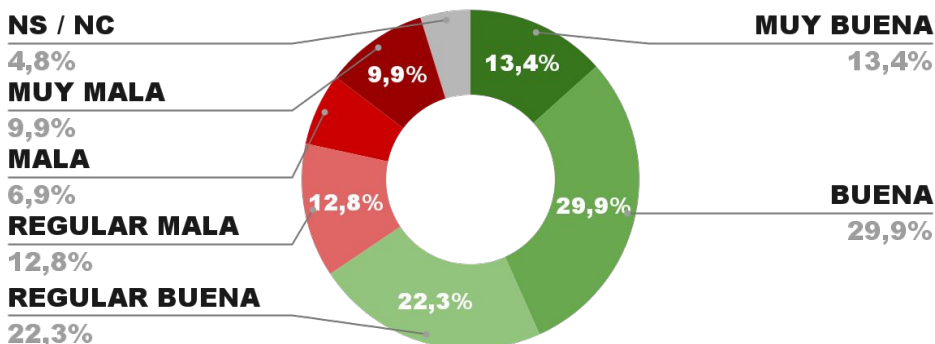

44,0%

CAPÍTULO 5

DESGLOSE POR INTENDENTES A NIVEL FEDERAL

ENCUESTAS

TODO LO QUE DEBES SABER

ENCUESTA: CIUDAD DE CÓRDOBA (CÓRDOBA)
3 AL 8 DE JUNIO DE 2022 - MUESTRA TOTAL: 501 CASOS

IMAGEN INTENDENTE MARTIN LLARYORA

IMAGEN POSITIVA
MAYO /22

66,8%

28,4% 4,8%

↓ 68,9%

ENCUESTA: CIUDAD DE CORRIENTES (CORRIENTES)
3 AL 8 DE JUNIO DE 2022 - MUESTRA TOTAL: 417 CASOS

IMAGEN INTENDENTE EDUARDO TASSANO

IMAGEN POSITIVA
MAYO /22

65,6%

29,6% 4,8%

↑ 64,2%

ENCUESTA: CIUDAD DE FORMOSA (FORMOSA)
3 AL 8 DE JUNIO DE 2022 - MUESTRA TOTAL: 402 CASOS

IMAGEN INTENDENTE JORGE JOFRÉ

IMAGEN POSITIVA
MAYO /22

66,3%

64,9%

31,6% 3,5%