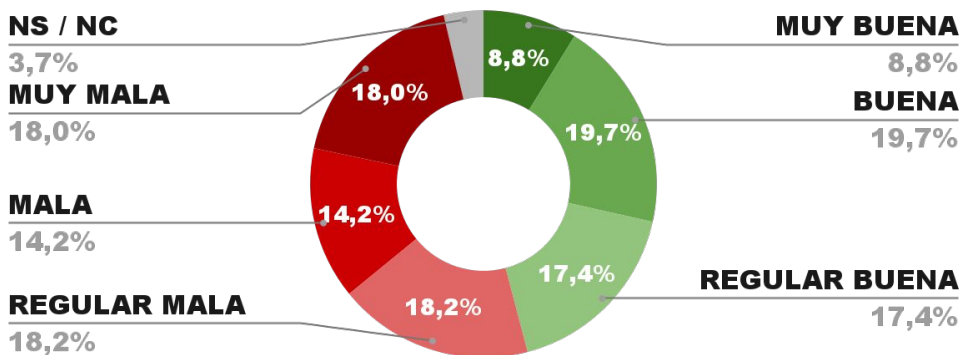

IMAGEN INTENDENTE EMILIO JATÓN

POSITIVA NEGATIVA NS / NC

46,4%

49,5%

4,1%

IMAGEN POSITIVA
MAYO /22

49,5%

ENCUESTA: CIUDAD DE USHUAIA (TIERRA DEL FUEGO)
3 AL 8 DE JUNIO DE 2022 - MUESTRA TOTAL: 390 CASOS

IMAGEN INTENDENTE WALTER VUOTO

POSITIVA NEGATIVA NS / NC

46,1%

50,1%

3,8%

IMAGEN POSITIVA
MAYO /22

45,5%

ENCUESTA: CIUDAD DE NEUQUÉN (NEUQUÉN)
3 AL 8 DE JUNIO DE 2022 - MUESTRA TOTAL: 399 CASOS

IMAGEN INTENDENTE MARIANO GAIDO

POSICIÓN EN RANKING

19º

IMAGEN POSITIVA
MAYO /22

47,1%

POSITIVA NEGATIVA NS / NC

45,9%

50,4%