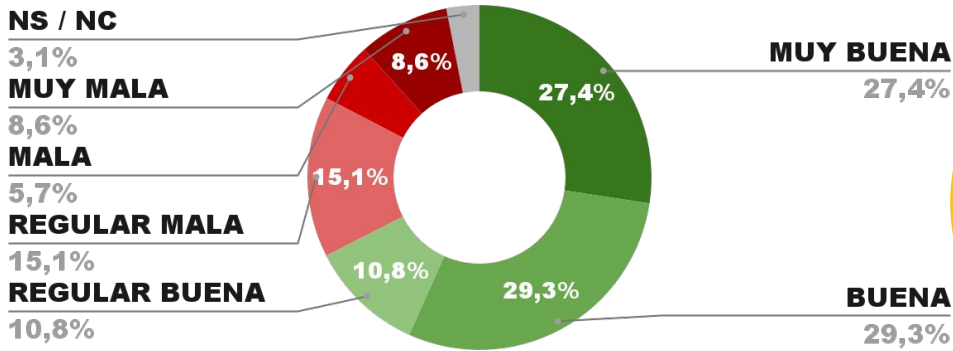

IMAGEN POSITIVA
MAYO /22

POSITIVA NEGATIVA NS / NC

68,2%

28,1% 3,7%

67,5%

ENCUESTA PROVINCIA DE MENDOZA -
3 AL 8 DE JUNIO DE 2022 - MUESTRA 829 CASOS

IMAGEN GOBERNADOR RODOLFO SUAREZ

IMAGEN POSITIVA
MAYO /22

POSITIVA NEGATIVA NS / NC

67,9%

27,3% 4,8%

68,6%

ENCUESTA CIUDAD DE BUENOS AIRES -
3 AL 8 DE JUNIO DE 2022 - MUESTRA 835 CASOS

IMAGEN JEFE DE GOB. HORACIO R. LARRETA

POSITIVA NEGATIVA NS / NC

ENCUESTA PROVINCIA DE LA PAMPA -
3 AL 8 DE JUNIO DE 2022 - MUESTRA 669 CASOS

IMAGEN GOBERNADOR SERGIO ZILIOOTTO

POSITIVA NEGATIVA NS / NC

ENCUESTA PROVINCIA DE TUCUMÁN -
3 AL 8 DE JUNIO DE 2022 - MUESTRA 810 CASOS

IMAGEN GOBERNADOR OSVALDO JALDO

POSITIVA NEGATIVA NS / NC

IMAGEN POSITIVA
MAYO /22