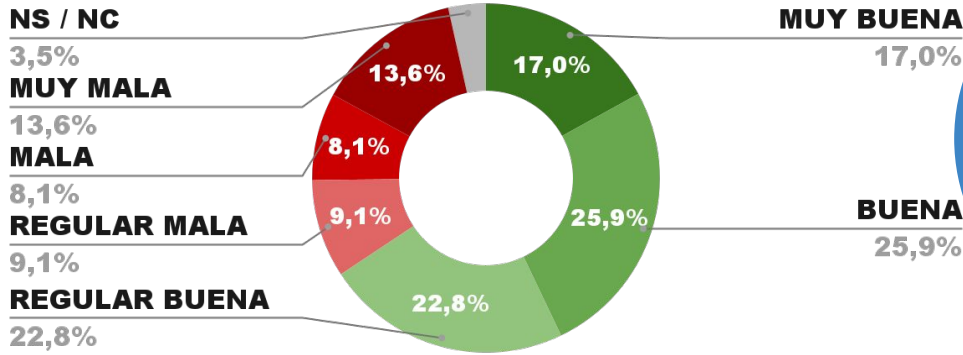

IMAGEN GOBERNADOR SERGIO ZILIOOTTO

POSITIVA NEGATIVA NS / NC

ENCUESTA PROVINCIA DE TUCUMÁN -
3 AL 8 DE JUNIO DE 2022 - MUESTRA 810 CASOS

IMAGEN GOBERNADOR OSVALDO JALDO

POSITIVA NEGATIVA NS / NC

IMAGEN POSITIVA
MAYO /22