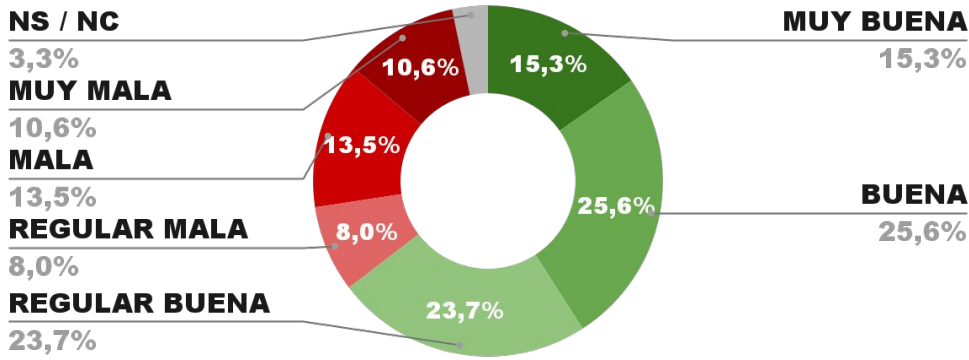

ENCUESTA: CIUDAD DE PUERTO MADRYN (CHUBUT)
3 AL 8 DE JUNIO DE 2022 - MUESTRA TOTAL: 390 CASOS

IMAGEN INTENDENTE GUSTAVO SASTRE